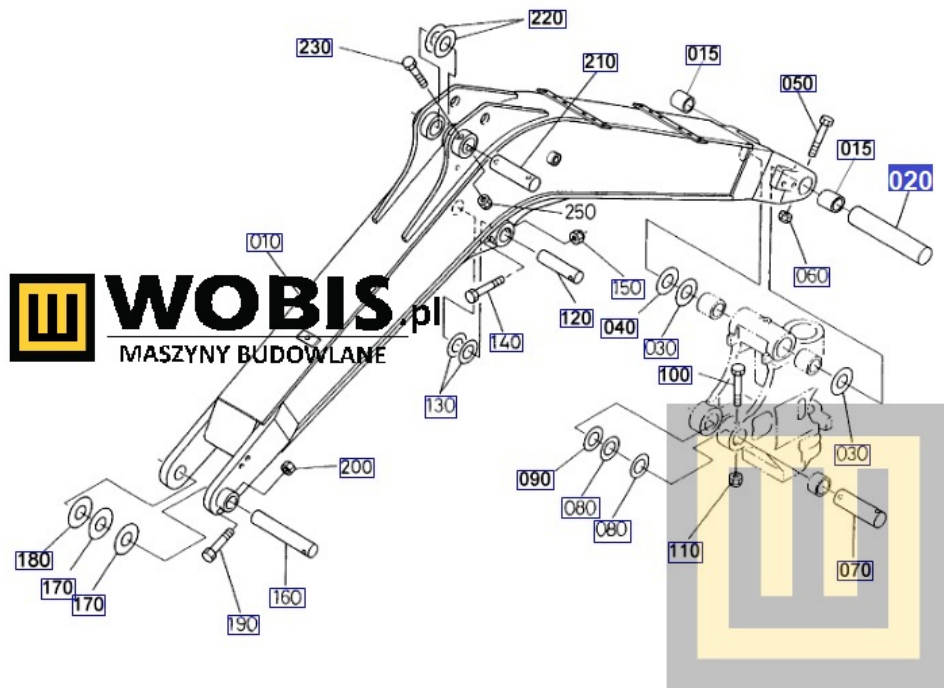

Zapewniamy części zamienne oraz materiały eksploatacyjne do wszystkich urządzeń i silników dostępnych w naszej firmie.

Jeżeli potrzebują Państwo dodatkowej informacji co do ceny, porady w doborze części, nie znacie Państwo dokładnie modelu czy typu maszyny to do Państwa dyspozycji pozostają specjaliści, którzy postarają się pomóc i doradzić.

Nasi pracownicy udzielą Państwu szczegółowych i fachowych porad. W razie wątpliwości zadaj pytanie, służymy pomocą. Dołożymy wszystkich starań, aby w jak najkrótszym czasie udzielić Państwu szczegółowej odpowiedzi.

Jeżeli Chcesz Zlecić naszemu autoryzowanemu serwisowi dokonanie przeglądu Twojej minikoparki KUBOTA Złóż zlecenie na stronie minikoparki.pro