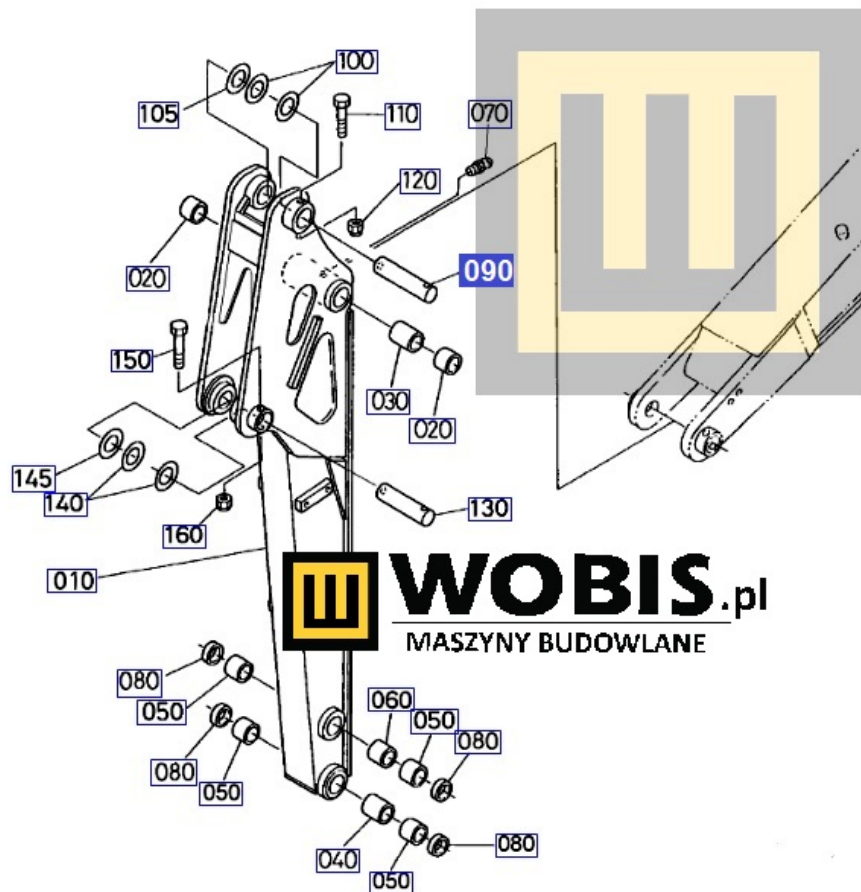

Zapewniamy części zamienne oraz materiały eksploatacyjne do wszystkich urządzeń i silników dostępnych w naszej firmie.

Jeżeli potrzebują Państwo dodatkowej informacji co do ceny, porady w doborze części, nie znacie Państwo dokładnie modelu czy typu maszyny to do Państwa dyspozycji pozostają specjaliści, którzy postarają się pomóc i doradzić.

Nasi pracownicy udzielą Państwu szczegółowych i fachowych porad. W razie wątpliwości zadaj pytanie, służymy pomocą. Dołożymy wszystkich starań, aby w jak najkrótszym czasie udzielić Państwu szczegółowej odpowiedzi.

Jeżeli Chcesz Zlecić naszemu autoryzowanemu serwisowi dokonanie przeglądu Twojej minikoparki KUBOTA Złóż zlecenie na stronie minikoparki.pro