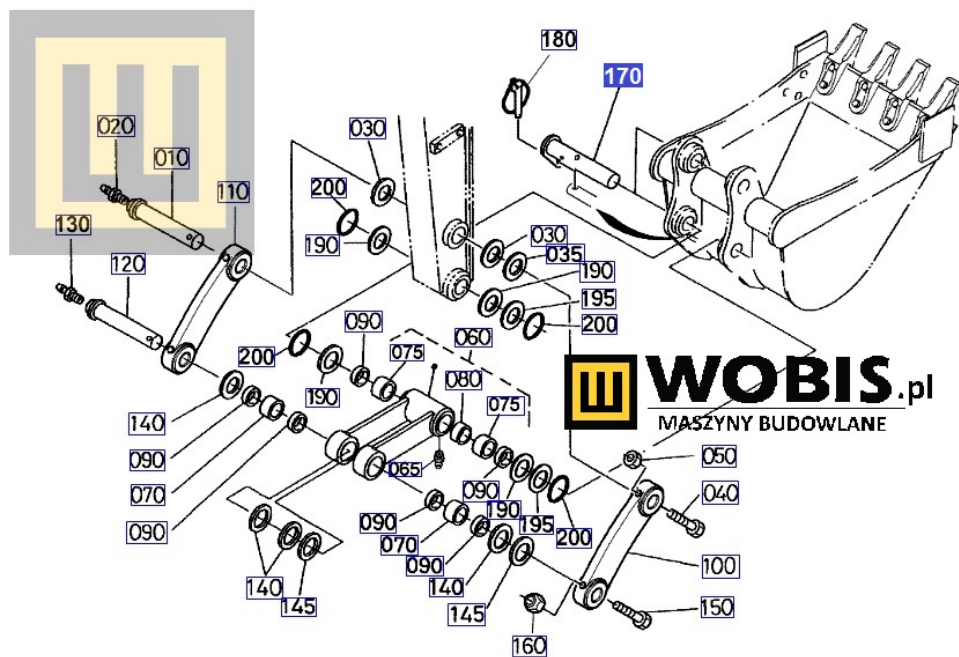

Zapewniamy części zamienne oraz materiały eksploatacyjne do wszystkich urządzeń i silników dostępnych w naszej firmie.

Jeżeli potrzebują Państwo dodatkowej informacji co do ceny, porady w doborze części, nie znacie Państwo dokładnie modelu czy typu maszyny to do Państwa dyspozycji pozostają specjaliści, którzy postarają się pomóc i doradzić.

Nasi pracownicy udzielą Państwu szczegółowych i fachowych porad. W razie wątpliwości zadaj pytanie, służymy pomocą. Dołożymy wszystkich starań, aby w jak najkrótszym czasie udzielić Państwu szczegółowej odpowiedzi.

Jeżeli Chcesz Zlecić naszemu autoryzowanemu serwisowi dokonanie przeglądu Twojej minikoparki KUBOTA Złóż zlecenie na stronie minikoparki.pro