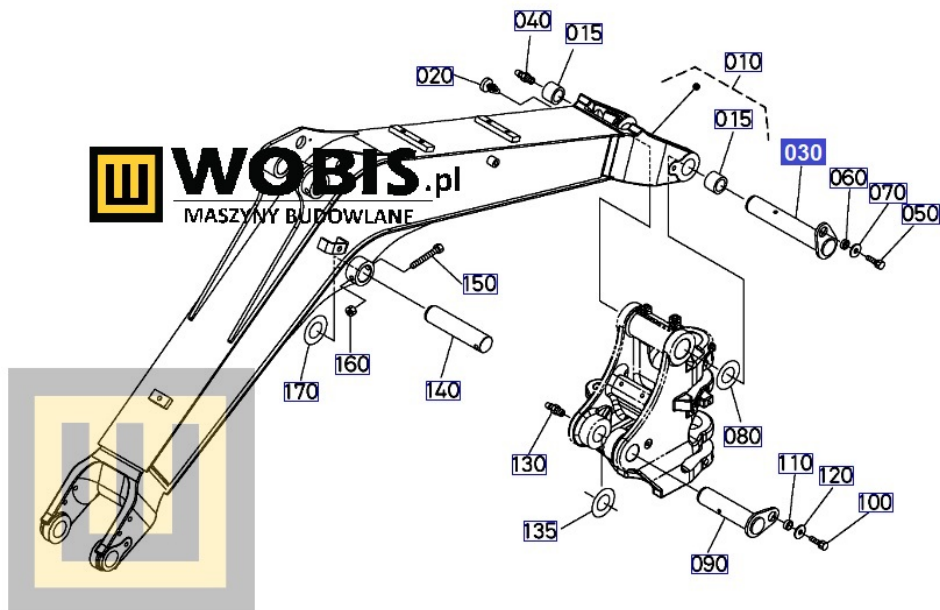

Zapewniamy części zamienne oraz materiały eksploatacyjne do wszystkich urządzeń i silników dostępnych w naszej firmie.

Jeżeli potrzebują Państwo dodatkowej informacji co do ceny, porady w doborze części, nie znacie Państwo dokładnie modelu czy typu maszyny to do Państwa dyspozycji pozostają specjaliści, którzy postarają się pomóc i doradzić.

Nasi pracownicy udzielą Państwu szczegółowych i fachowych porad. W razie wątpliwości zadaj pytanie, służymy pomocą. Dołożymy wszystkich starań, aby w jak najkrótszym czasie udzielić Państwu szczegółowej odpowiedzi.

Jeżeli Chcesz Zlecić naszemu autoryzowanemu serwisowi dokonanie przeglądu Twojej minikoparki KUBOTA Złóż zlecenie na stronie minikoparki.pro