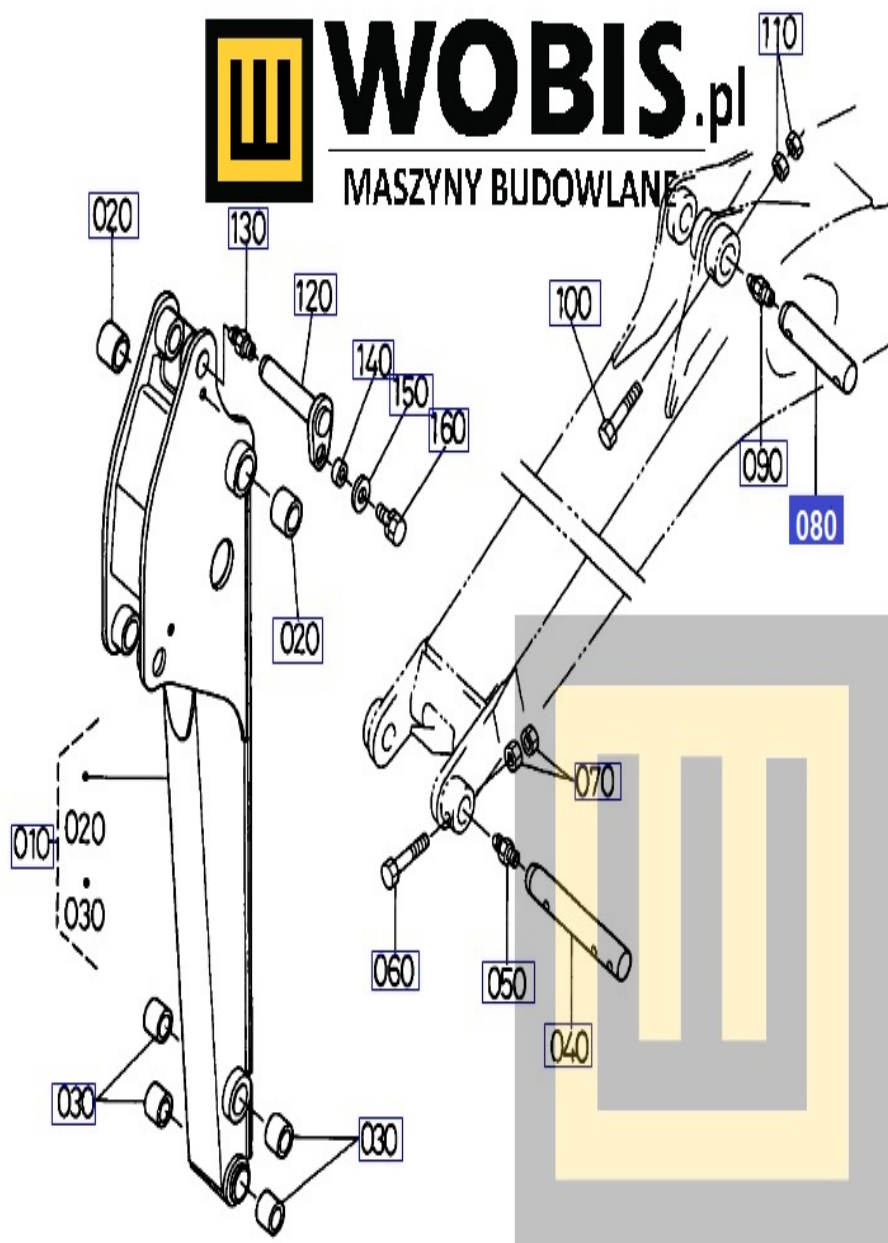

Zapewniamy części zamienne oraz materiały eksploatacyjne do wszystkich urządzeń i silników dostępnych w naszej firmie.

Jeżeli potrzebują Państwo dodatkowej informacji co do ceny, porady w doborze części, nie znacie Państwo dokładnie modelu czy typu maszyny to do Państwa dyspozycji pozostają specjaliści, którzy postarają się pomóc i doradzić.

Nasi pracownicy udzielą Państwu szczegółowych i fachowych porad. W razie wątpliwości zadaj pytanie, służymy pomocą. Dołożymy wszystkich starań, aby w jak najkrótszym czasie udzielić Państwu szczegółowej odpowiedzi.

Jeżeli Chcesz Zlecić naszemu autoryzowanemu serwisowi dokonanie przeglądu Twojej minikoparki KUBOTA Złóż zlecenie na stronie minikoparki.pro