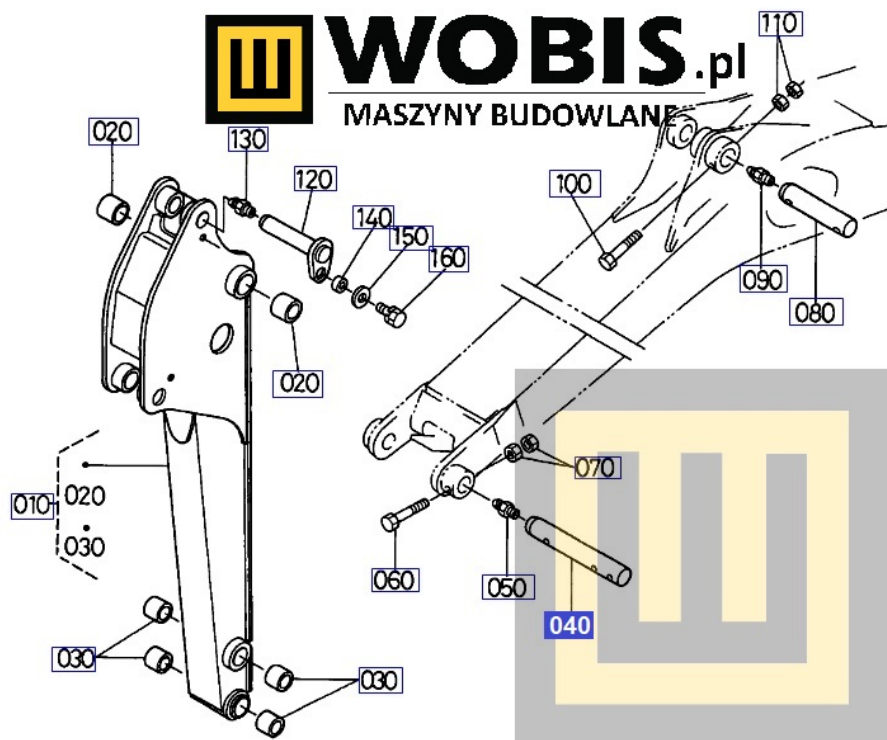

Zapewniamy części zamienne oraz materiały eksploatacyjne do wszystkich urządzeń i silników dostępnych w naszej firmie.

Jeżeli potrzebują Państwo dodatkowej informacji co do ceny, porady w doborze części, nie znacie Państwo dokładnie modelu czy typu maszyny to do Państwa dyspozycji pozostają specjaliści, którzy postarają się pomóc i doradzić.

Nasi pracownicy udzielą Państwu szczegółowych i fachowych porad. W razie wątpliwości zadaj pytanie, służymy pomocą. Dołożymy wszystkich starań, aby w jak najkrótszym czasie udzielić Państwu szczegółowej odpowiedzi.

Jeżeli Chcesz Zlecić naszemu autoryzowanemu serwisowi dokonanie przeglądu Twojej minikoparki KUBOTA Złóż zlecenie na stronie minikoparki.pro