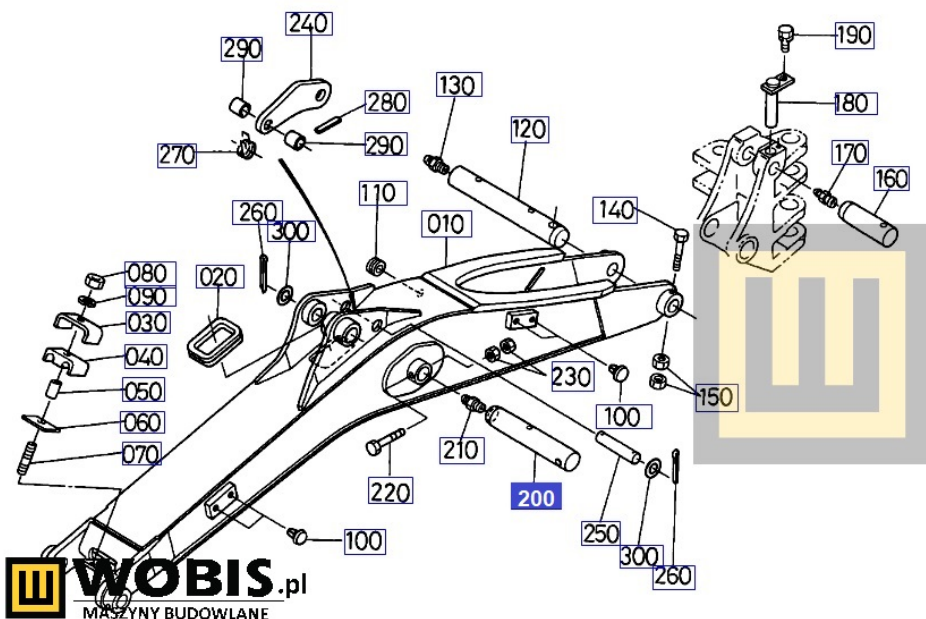

Zapewniamy części zamienne oraz materiały eksploatacyjne do wszystkich urządzeń i silników dostępnych w naszej firmie.

Jeżeli potrzebują Państwo dodatkowej informacji co do ceny, porady w doborze części, nie znacie Państwo dokładnie modelu czy typu maszyny to do Państwa dyspozycji pozostają specjaliści, którzy postarają się pomóc i doradzić.

Nasi pracownicy udzielą Państwu szczegółowych i fachowych porad. W razie wątpliwości zadaj pytanie, służymy pomocą. Dołożymy wszystkich starań, aby w jak najkrótszym czasie udzielić Państwu szczegółowej odpowiedzi.

Jeżeli Chcesz Zlecić naszemu autoryzowanemu serwisowi dokonanie przeglądu Twojej minikoparki KUBOTA Złóż zlecenie na stronie minikoparki.pro