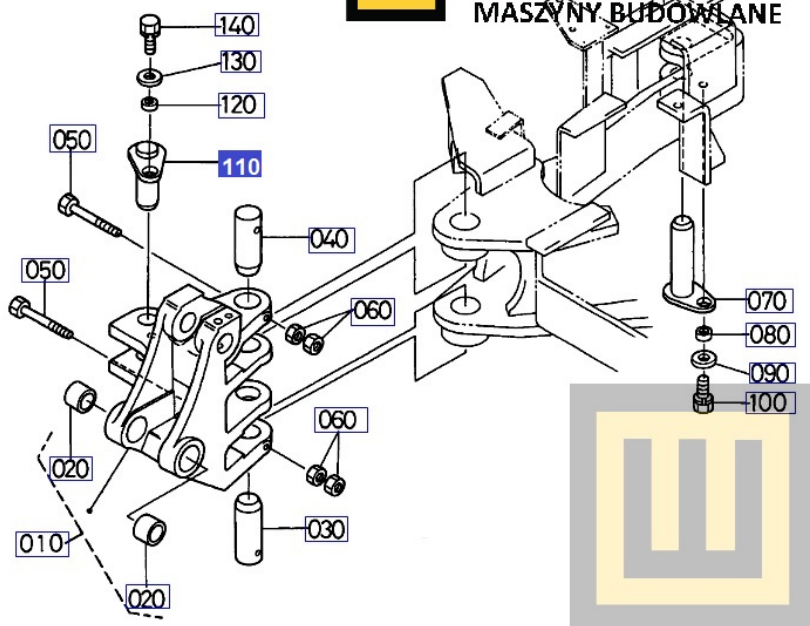

Zapewniamy części zamienne oraz materiały eksploatacyjne do wszystkich urządzeń i silników dostępnych w naszej firmie.

Jeżeli potrzebują Państwo dodatkowej informacji co do ceny, porady w doborze części, nie znacie Państwo dokładnie modelu czy typu maszyny to do Państwa dyspozycji pozostają specjaliści, którzy postarają się pomóc i doradzić.

Nasi pracownicy udzielą Państwu szczegółowych i fachowych porad. W razie wątpliwości zadaj pytanie, służymy pomocą. Dołożymy wszystkich starań, aby w jak najkrótszym czasie udzielić Państwu szczegółowej odpowiedzi.

Jeżeli Chcesz Zlecić naszemu autoryzowanemu serwisowi dokonanie przeglądu Twojej minikoparki KUBOTA Złóż zlecenie na stronie minikoparki.pro