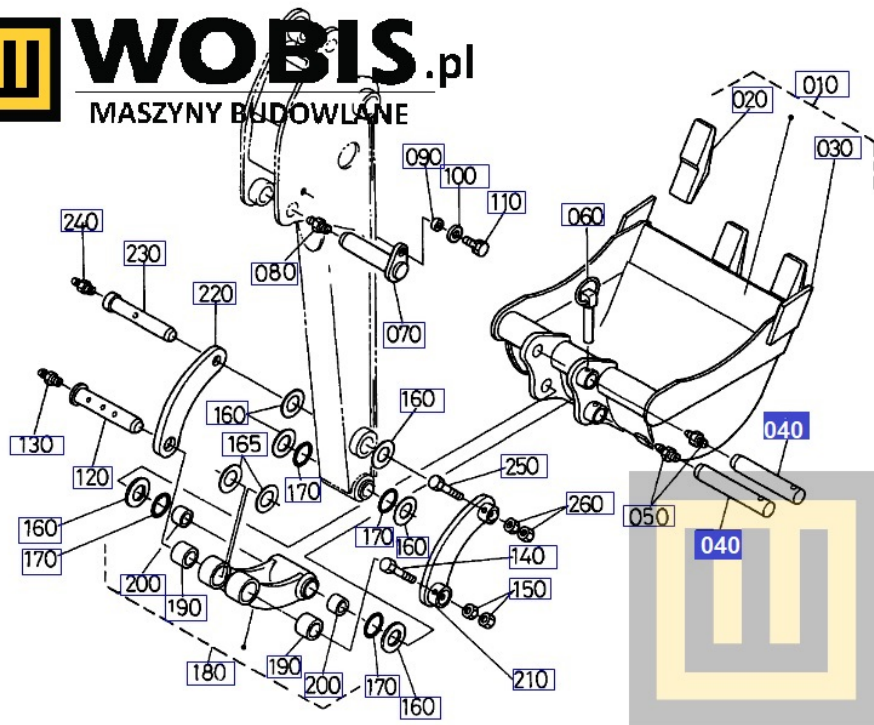

Zapewniamy części zamienne oraz materiały eksploatacyjne do wszystkich urządzeń i silników dostępnych w naszej firmie.

Jeżeli potrzebują Państwo dodatkowej informacji co do ceny, porady w doborze części, nie znacie Państwo dokładnie modelu czy typu maszyny to do Państwa dyspozycji pozostają specjaliści, którzy postarają się pomóc i doradzić.

Nasi pracownicy udzielą Państwu szczegółowych i fachowych porad. W razie wątpliwości zadaj pytanie, służymy pomocą. Dołożymy wszystkich starań, aby w jak najkrótszym czasie udzielić Państwu szczegółowej odpowiedzi.

Jeżeli Chcesz Zlecić naszemu autoryzowanemu serwisowi dokonanie przeglądu Twojej minikoparki KUBOTA Złóż zlecenie na stronie minikoparki.pro