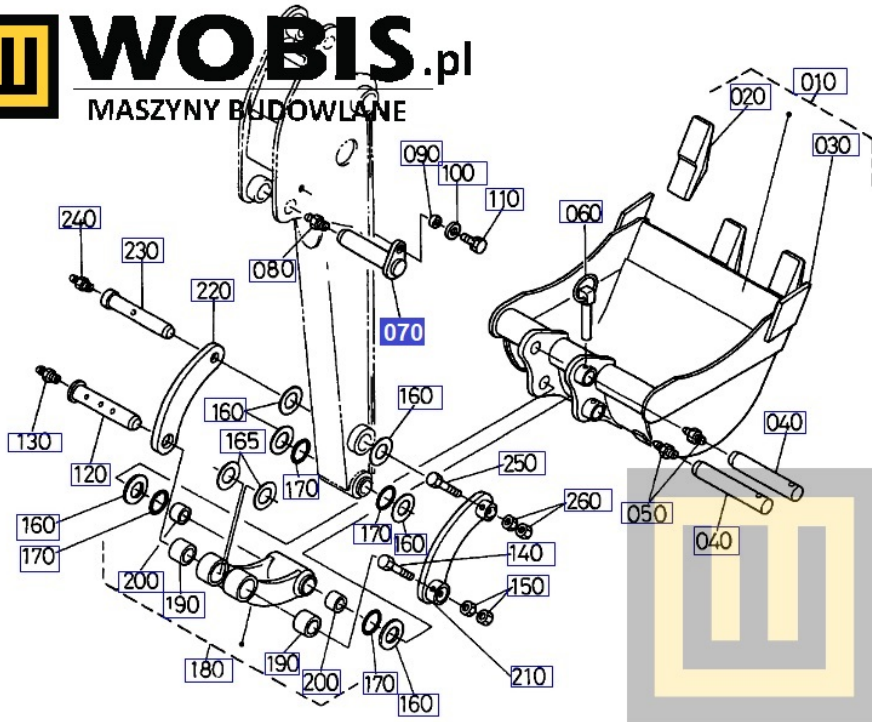

Zapewniamy części zamienne oraz materiały eksploatacyjne do wszystkich urządzeń i silników dostępnych w naszej firmie.

Jeżeli potrzebują Państwo dodatkowej informacji co do ceny, porady w doborze części, nie znacie Państwo dokładnie modelu czy typu maszyny to do Państwa dyspozycji pozostają specjaliści, którzy postarają się pomóc i doradzić.

Nasi pracownicy udzielą Państwu szczegółowych i fachowych porad. W razie wątpliwości zadaj pytanie, służymy pomocą. Dołożymy wszystkich starań, aby w jak najkrótszym czasie udzielić Państwu szczegółowej odpowiedzi.

Jeżeli Chcesz Zlecić naszemu autoryzowanemu serwisowi dokonanie przeglądu Twojej minikoparki KUBOTA Złóż zlecenie na stronie minikoparki.pro