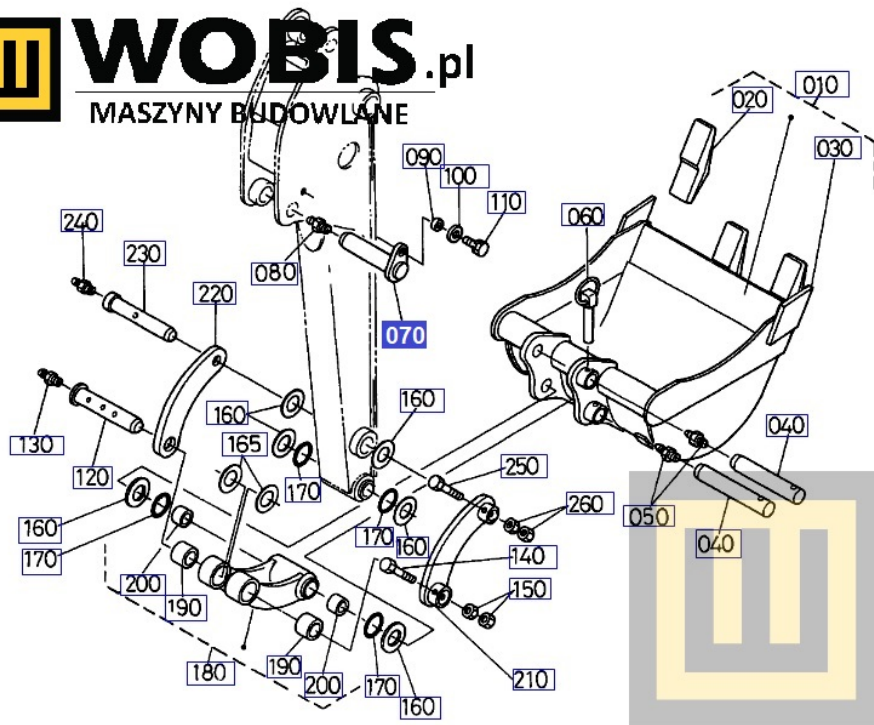

Zapewniamy części zamienne oraz materiały eksploatacyjne do wszystkich urządzeń i silników dostępnych w naszej firmie.

Jeżeli potrzebują Państwo dodatkowej informacji co do ceny, porady w doborze części, nie znacie Państwo dokładnie modelu czy typu maszyny to do Państwa dyspozycji pozostają specjaliści, którzy postarają się pomóc i doradzić.

Nasi pracownicy udzielą Państwu szczegółowych i fachowych porad. W razie wątpliwości zadaj pytanie, służymy pomocą. Dołożymy wszystkich starań, aby w jak najkrótszym czasie udzielić Państwu szczegółowej odpowiedzi.

Jeżeli Chcesz Zlecić naszemu autoryzowanemu serwisowi dokonanie przeglądu Twojej minikoparki KUBOTA Złóż zlecenie na stronie minikoparki.pro