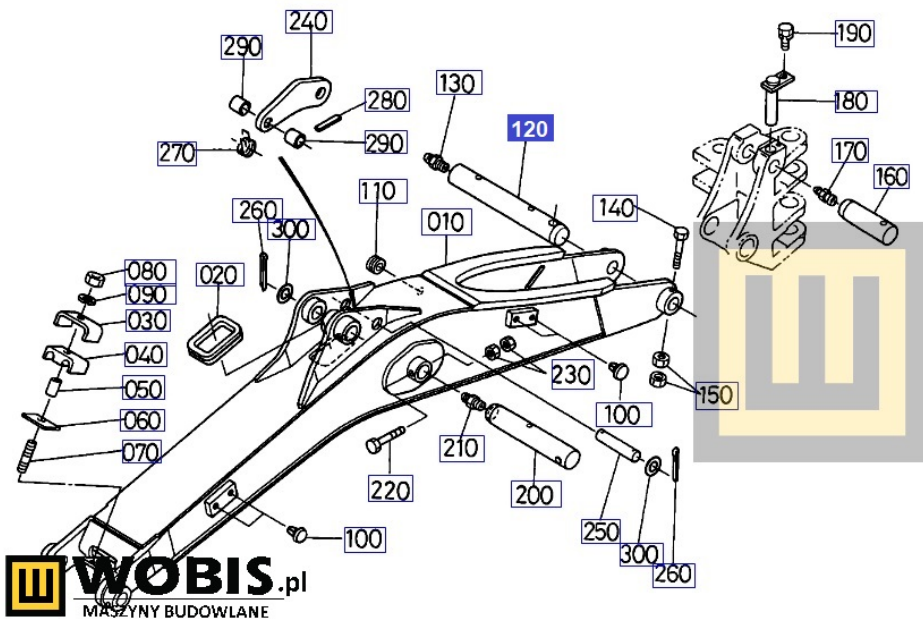

Zapewniamy części zamienne oraz materiały eksploatacyjne do wszystkich urządzeń i silników dostępnych w naszej firmie.

Jeżeli potrzebują Państwo dodatkowej informacji co do ceny, porady w doborze części, nie znacie Państwo dokładnie modelu czy typu maszyny to do Państwa dyspozycji pozostają specjaliści, którzy postarają się pomóc i doradzić.

Nasi pracownicy udzielą Państwu szczegółowych i fachowych porad. W razie wątpliwości zadaj pytanie, służymy pomocą. Dołożymy wszystkich starań, aby w jak najkrótszym czasie udzielić Państwu szczegółowej odpowiedzi.

Jeżeli Chcesz Zlecić naszemu autoryzowanemu serwisowi dokonanie przeglądu Twojej minikoparki KUBOTA Złóż zlecenie na stronie minikoparki.pro