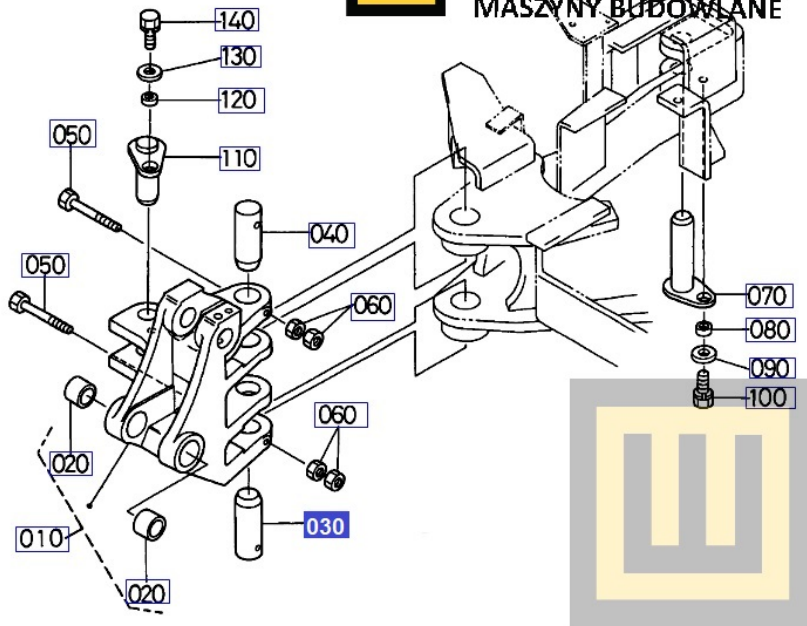

Zapewniamy części zamienne oraz materiały eksploatacyjne do wszystkich urządzeń i silników dostępnych w naszej firmie.

Jeżeli potrzebują Państwo dodatkowej informacji co do ceny, porady w doborze części, nie znacie Państwo dokładnie modelu czy typu maszyny to do Państwa dyspozycji pozostają specjaliści, którzy postarają się pomóc i doradzić.

Nasi pracownicy udzielą Państwu szczegółowych i fachowych porad. W razie wątpliwości zadaj pytanie, służymy pomocą. Dołożymy wszystkich starań, aby w jak najkrótszym czasie udzielić Państwu szczegółowej odpowiedzi.

Jeżeli Chcesz Zlecić naszemu autoryzowanemu serwisowi dokonanie przeglądu Twojej minikoparki KUBOTA Złóż zlecenie na stronie minikoparki.pro