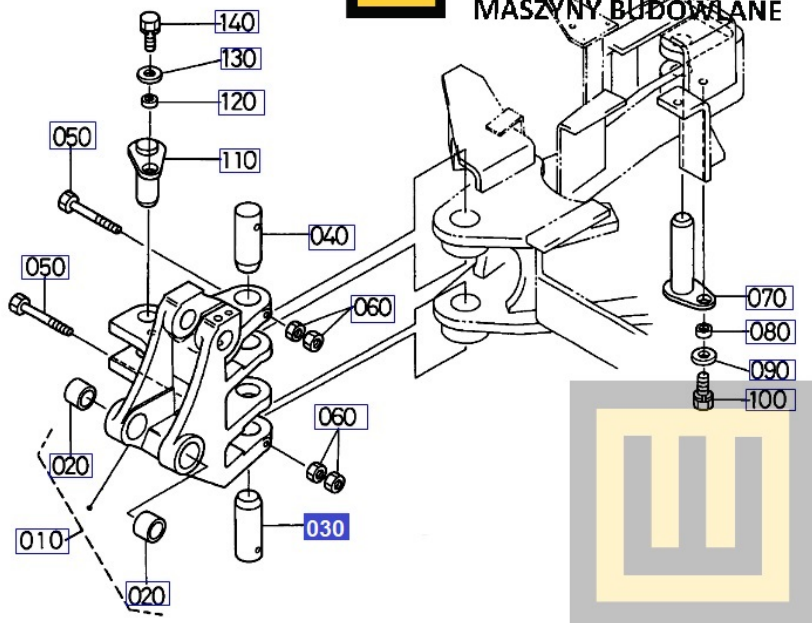

Zapewniamy części zamienne oraz materiały eksploatacyjne do wszystkich urządzeń i silników dostępnych w naszej firmie.

Jeżeli potrzebują Państwo dodatkowej informacji co do ceny, porady w doborze części, nie znacie Państwo dokładnie modelu czy typu maszyny to do Państwa dyspozycji pozostają specjaliści, którzy postarają się pomóc i doradzić.

Nasi pracownicy udzielą Państwu szczegółowych i fachowych porad. W razie wątpliwości zadaj pytanie, służymy pomocą. Dołożymy wszystkich starań, aby w jak najkrótszym czasie udzielić Państwu szczegółowej odpowiedzi.

Jeżeli Chcesz Zlecić naszemu autoryzowanemu serwisowi dokonanie przeglądu Twojej minikoparki KUBOTA Złóż zlecenie na stronie minikoparki.pro