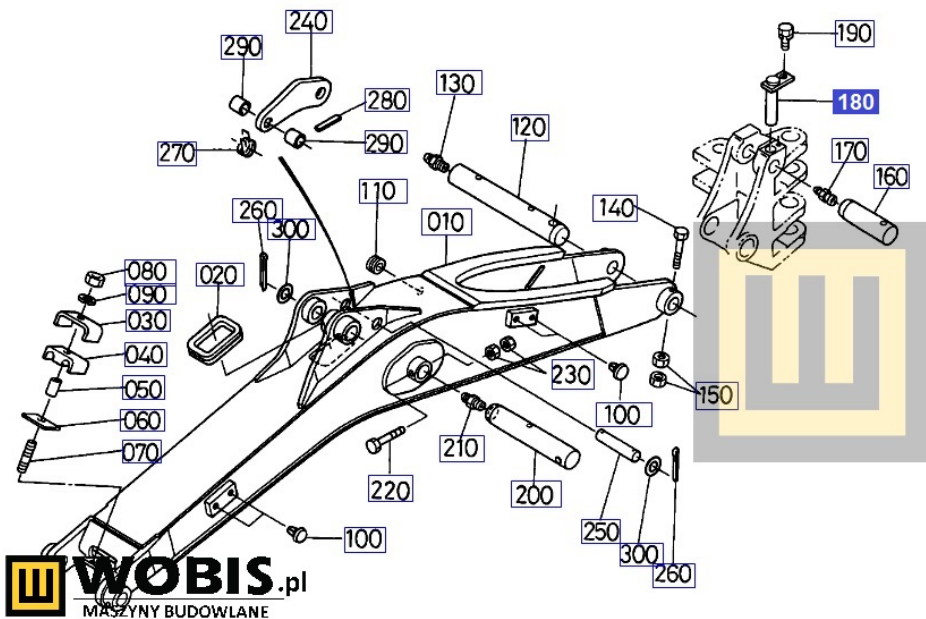

Zapewniamy części zamienne oraz materiały eksploatacyjne do wszystkich urządzeń i silników dostępnych w naszej firmie.

Jeżeli potrzebują Państwo dodatkowej informacji co do ceny, porady w doborze części, nie znacie Państwo dokładnie modelu czy typu maszyny to do Państwa dyspozycji pozostają specjaliści, którzy postarają się pomóc i doradzić.

Nasi pracownicy udzielą Państwu szczegółowych i fachowych porad. W razie wątpliwości zadaj pytanie, służymy pomocą. Dołożymy wszystkich starań, aby w jak najkrótszym czasie udzielić Państwu szczegółowej odpowiedzi.

Jeżeli Chcesz Zlecić naszemu autoryzowanemu serwisowi dokonanie przeglądu Twojej minikoparki KUBOTA Złóż zlecenie na stronie minikoparki.pro