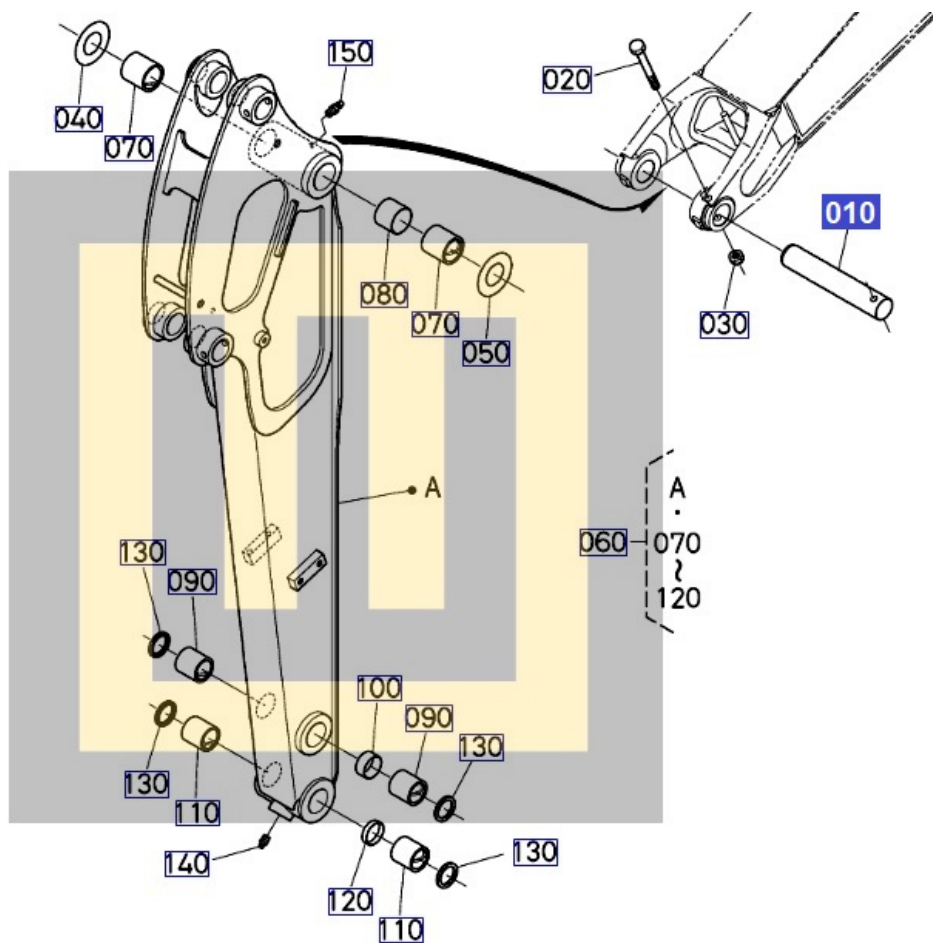

Zapewniamy części zamienne oraz materiały eksploatacyjne do wszystkich urządzeń i silników dostępnych w naszej firmie.

Jeżeli potrzebują Państwo dodatkowej informacji co do ceny, porady w doborze części, nie znacie Państwo dokładnie modelu czy typu maszyny to do Państwa dyspozycji pozostają specjaliści, którzy postarają się pomóc i doradzić.

Nasi pracownicy udzielą Państwu szczegółowych i fachowych porad. W razie wątpliwości zadaj pytanie, służymy pomocą. Dołożymy wszystkich starań, aby w jak najkrótszym czasie udzielić Państwu szczegółowej odpowiedzi.

Jeżeli Chcesz Zlecić naszemu autoryzowanemu serwisowi dokonanie przeglądu Twojej minikoparki KUBOTA Złóż zlecenie na stronie minikoparki.pro