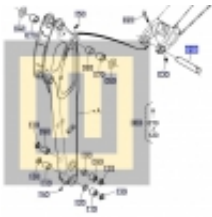

Link do produktu: <https://www.sklepwobis.pl/sworzen-kubota-rg2686643-p-1206.html>

Sworzeń KUBOTA - RG2686643

Cena brutto	426,24 zł
Cena netto	346,54 zł
Dostępność	Zapytaj o dostępność
Numer katalogowy	RG2686643
Kod producenta	RG268-66643
Producent	KUBOTA Baumaschinen GmbH

Opis produktu

Sworzeń KUBOTA RG2686640 RG2686642

Sworzeń KUBOTA **RG2686640 RG2686642**

Produkt oryginalny, fabrycznie nowy,

Produkt oryginalny, fabrycznie nowy, numer katalogowy **RG2686640 RG2686642**

Szanowni Państwo jeśli istnieje cień wątpliwości co **części/elementu** do Państwa **urządzenia/maszyny**, to w razie wątpliwości prosimy o kontakt i podanie numeru seryjnego **maszyny/silnika**, co pozwoli na uniknięcie pomyłki. Oferta dotyczy jednej sztuki oferowanego przedmiotu.