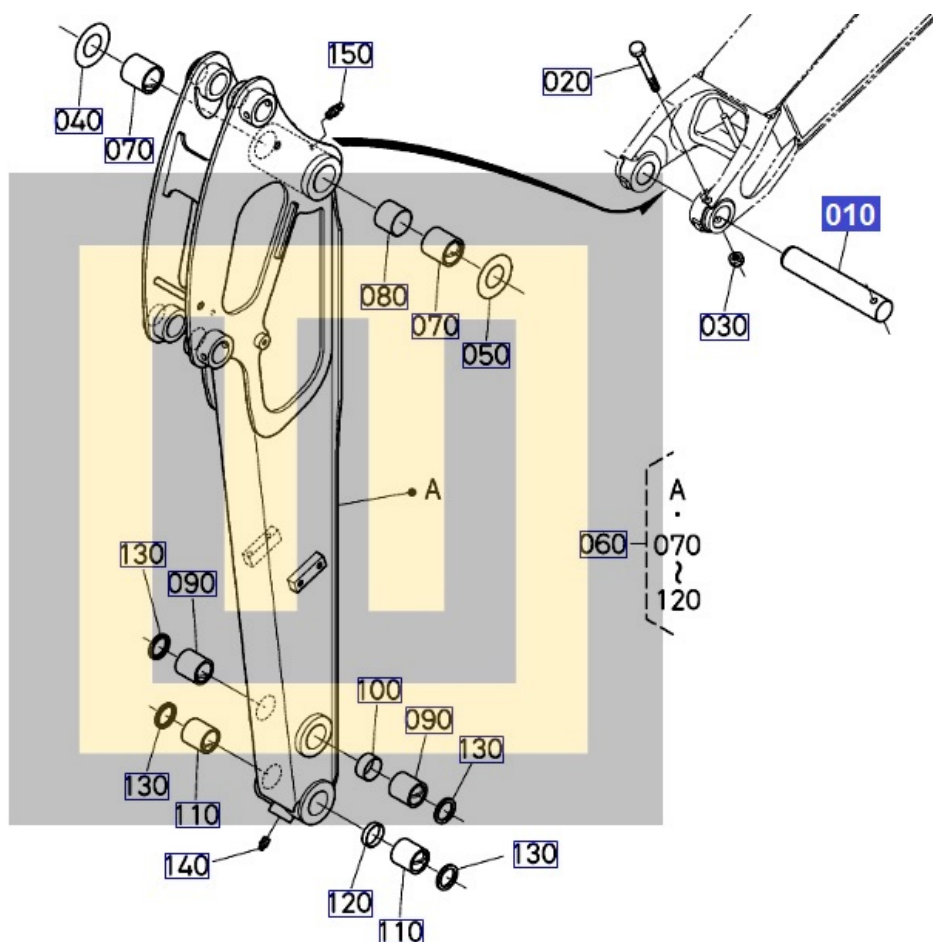

Zapewniamy części zamienne oraz materiały eksploatacyjne do wszystkich urządzeń i silników dostępnych w naszej firmie.

Jeżeli potrzebują Państwo dodatkowej informacji co do ceny, porady w doborze części, nie znacie Państwo dokładnie modelu czy typu maszyny to do Państwa dyspozycji pozostają specjaliści, którzy postarają się pomóc i doradzić.

Nasi pracownicy udzielą Państwu szczegółowych i fachowych porad. W razie wątpliwości zadaj pytanie, służymy pomocą. Dołożymy wszystkich starań, aby w jak najkrótszym czasie udzielić Państwu szczegółowej odpowiedzi.

Jeżeli Chcesz Zlecić naszemu autoryzowanemu serwisowi dokonanie przeglądu Twojej minikoparki KUBOTA Złóż zlecenie na stronie minikoparki.pro