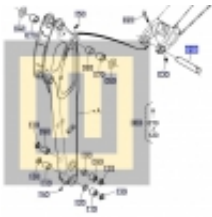

Dane aktualne na dzień: 14-06-2026 10:18

Link do produktu: <https://www.sklepwobis.pl/sworzen-kubota-rg2686643-p-1206.html>

Sworzeń KUBOTA - RG2686643

Cena brutto	426,24 zł
Cena netto	346,54 zł
Dostępność	Zapytaj o dostępność
Numer katalogowy	RG2686643
Kod producenta	RG268-66643
Producent	KUBOTA Baumaschinen GmbH

Opis produktu

Sworzeń KUBOTA RG2686640 RG2686642

Sworzeń KUBOTA **RG2686640 RG2686642**

Produkt oryginalny, fabrycznie nowy,

Produkt oryginalny, fabrycznie nowy, numer katalogowy **RG2686640 RG2686642**

Szanowni Państwo jeśli istnieje cień wątpliwości co **części/elementu** do Państwa **urządzenia/maszyny**, to w razie wątpliwości prosimy o kontakt i podanie numeru seryjnego **maszyny/silnika**, co pozwoli na uniknięcie pomyłki. Oferta dotyczy jednej sztuki oferowanego przedmiotu.