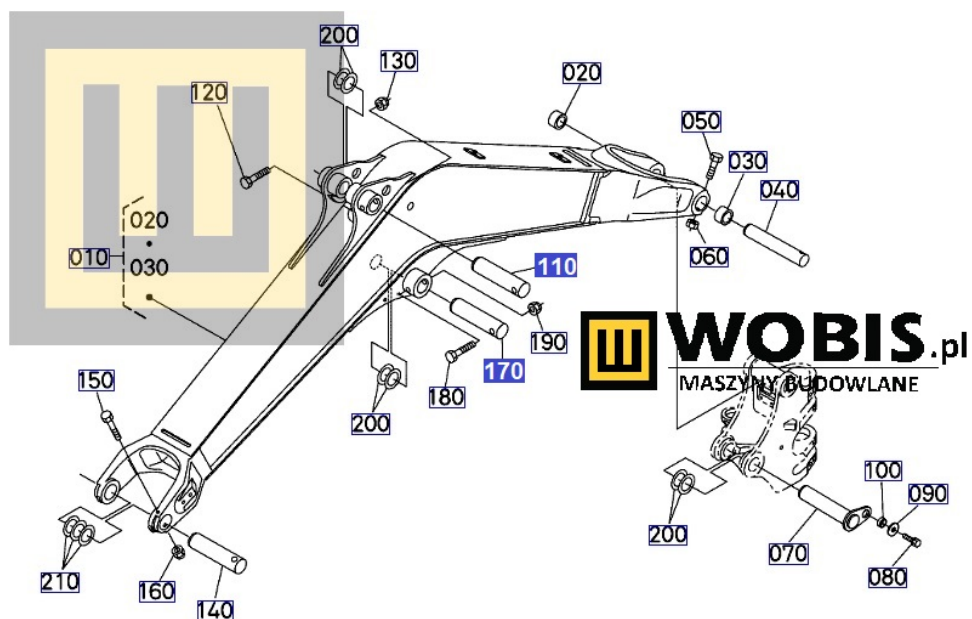

Zapewniamy części zamienne oraz materiały eksploatacyjne do wszystkich urządzeń i silników dostępnych w naszej firmie.

Jeżeli potrzebują Państwo dodatkowej informacji co do ceny, porady w doborze części, nie znacie Państwo dokładnie modelu czy typu maszyny to do Państwa dyspozycji pozostają specjaliści, którzy postarają się pomóc i doradzić.

Nasi pracownicy udzielą Państwu szczegółowych i fachowych porad. W razie wątpliwości zadaj pytanie, służymy pomocą. Dołożymy wszystkich starań, aby w jak najkrótszym czasie udzielić Państwu szczegółowej odpowiedzi.