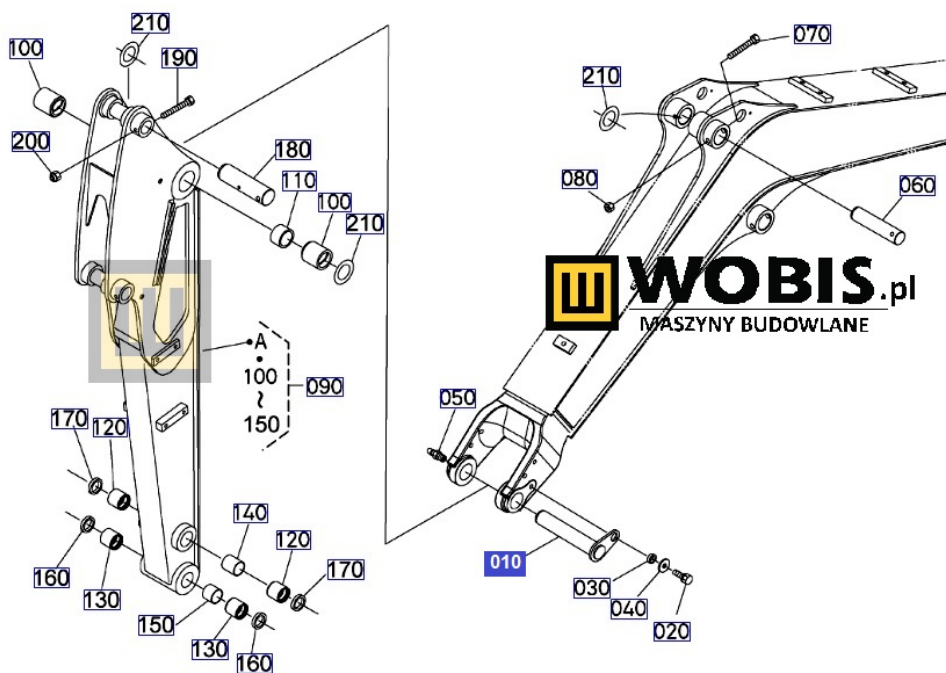

Zapewniamy części zamienne oraz materiały eksploatacyjne do wszystkich urządzeń i silników dostępnych w naszej firmie.

Jeżeli potrzebują Państwo dodatkowej informacji co do ceny, porady w doborze części, nie znacie Państwo dokładnie modelu czy typu maszyny to do Państwa dyspozycji pozostają specjaliści, którzy postarają się pomóc i doradzić.

Nasi pracownicy udzielą Państwu szczegółowych i fachowych porad. W razie wątpliwości zadaj pytanie, służymy pomocą. Dołożymy wszystkich starań, aby w jak najkrótszym czasie udzielić Państwu szczegółowej odpowiedzi.