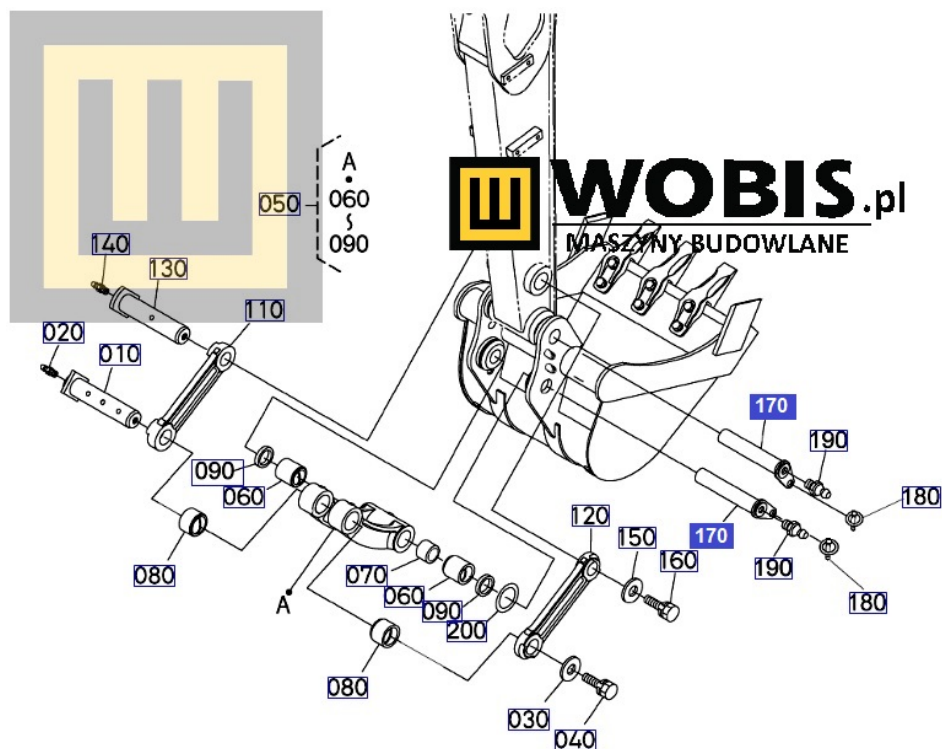

Zapewniamy części zamienne oraz materiały eksploatacyjne do wszystkich urządzeń i silników dostępnych w naszej firmie.

Jeżeli potrzebują Państwo dodatkowej informacji co do ceny, porady w doborze części, nie znacie Państwo dokładnie modelu czy typu maszyny to do Państwa dyspozycji pozostają specjaliści, którzy postarają się pomóc i doradzić.

Nasi pracownicy udzielą Państwu szczegółowych i fachowych porad. W razie wątpliwości zadaj pytanie, służymy pomocą. Dołożymy wszystkich starań, aby w jak najkrótszym czasie udzielić Państwu szczegółowej odpowiedzi.