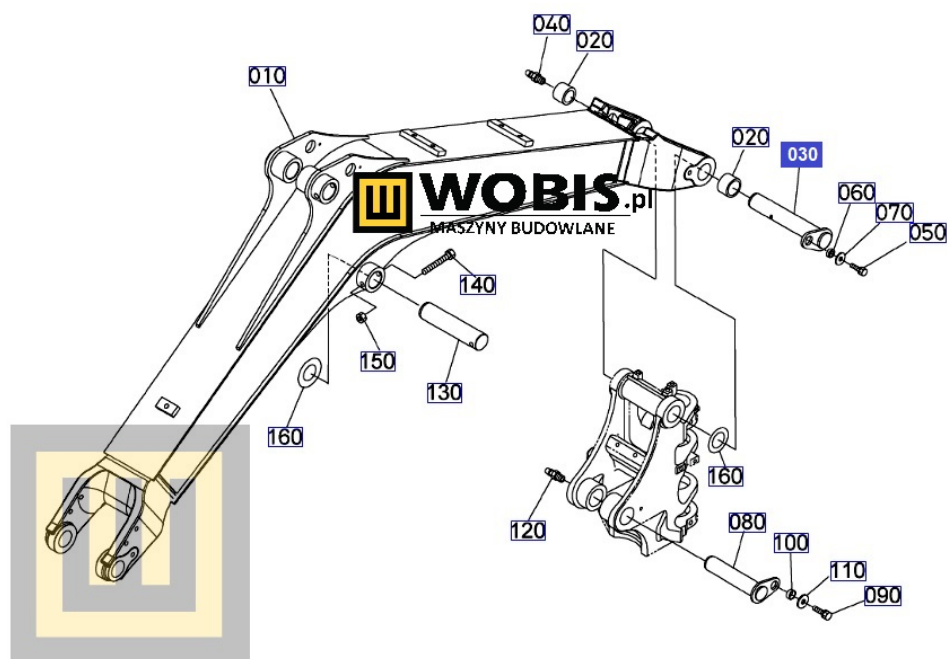

Zapewniamy części zamienne oraz materiały eksploatacyjne do wszystkich urządzeń i silników dostępnych w naszej firmie.

Jeżeli potrzebują Państwo dodatkowej informacji co do ceny, porady w doborze części, nie znacie Państwo dokładnie modelu czy typu maszyny to do Państwa dyspozycji pozostają specjaliści, którzy postarają się pomóc i doradzić.

Nasi pracownicy udzielą Państwu szczegółowych i fachowych porad. W razie wątpliwości zadaj pytanie, służymy pomocą. Dołożymy wszystkich starań, aby w jak najkrótszym czasie udzielić Państwu szczegółowej odpowiedzi.