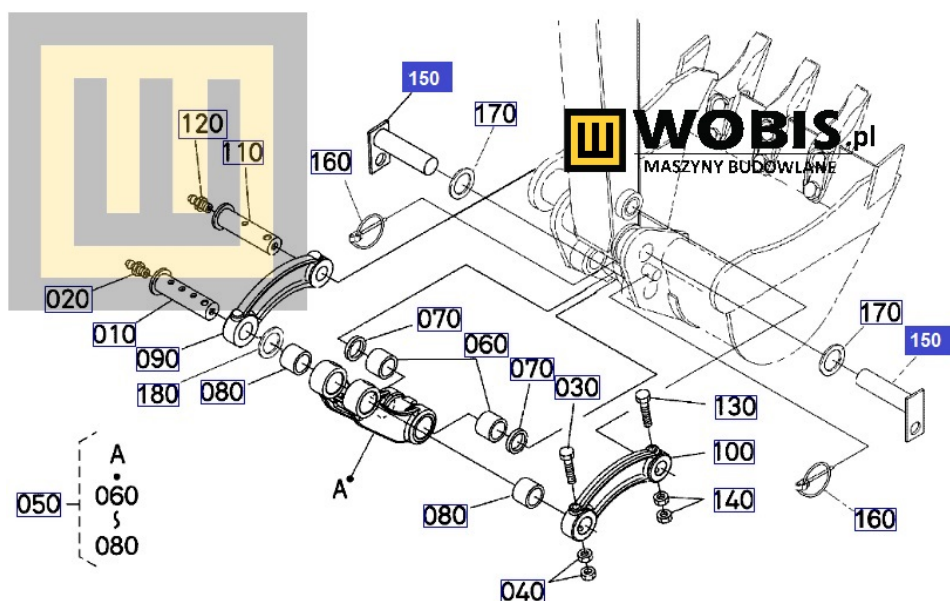

Zapewniamy części zamienne oraz materiały eksploatacyjne do wszystkich urządzeń i silników dostępnych w naszej firmie.

Jeżeli potrzebują Państwo dodatkowej informacji co do ceny, porady w doborze części, nie znacie Państwo dokładnie modelu czy typu maszyny to do Państwa dyspozycji pozostają specjaliści, którzy postarają się pomóc i doradzić.

Nasi pracownicy udzielą Państwu szczegółowych i fachowych porad. W razie wątpliwości zadaj pytanie, służymy pomocą. Dołożymy wszystkich starań, aby w jak najkrótszym czasie udzielić Państwu szczegółowej odpowiedzi.

Jeżeli Chcesz Zlecić naszemu autoryzowanemu serwisowi dokonanie przeglądu Twojej minikoparki KUBOTA Złóż zlecenie na stronie minikoparki.pro