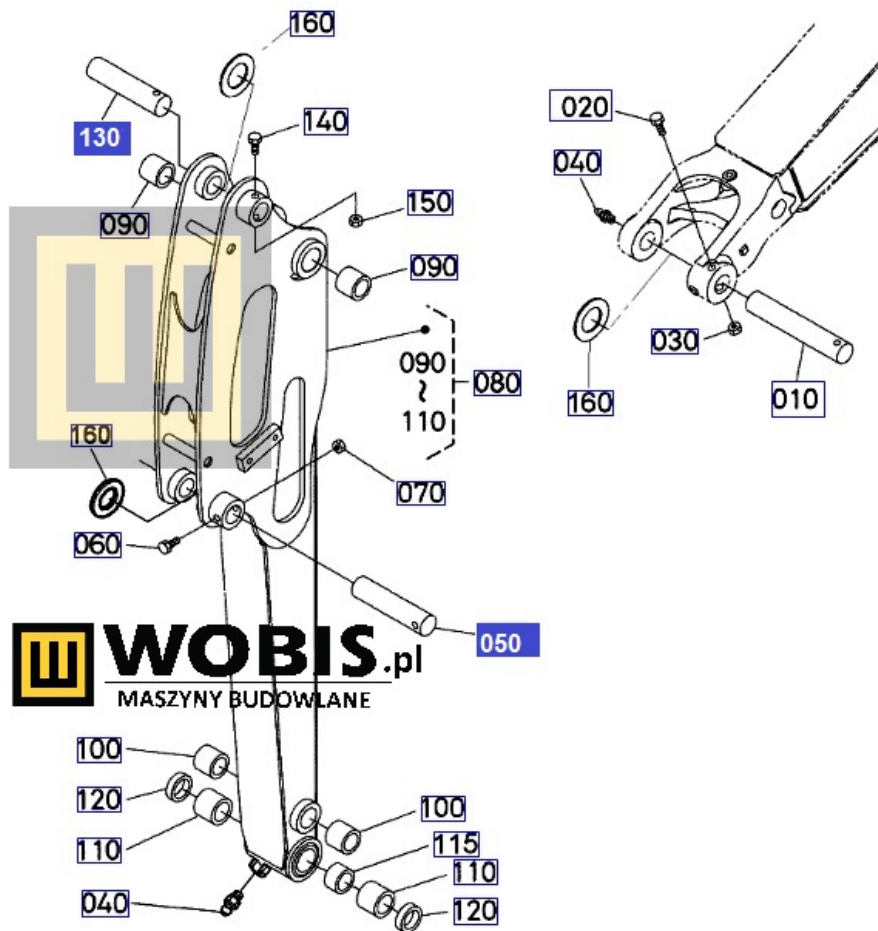

Zapewniamy części zamienne oraz materiały eksploatacyjne do wszystkich urządzeń i silników dostępnych w naszej firmie.

Jeżeli potrzebują Państwo dodatkowej informacji co do ceny, porady w doborze części, nie znacie Państwo dokładnie modelu czy typu maszyny to do Państwa dyspozycji pozostają specjaliści, którzy postarają się pomóc i doradzić.

Nasi pracownicy udzielą Państwu szczegółowych i fachowych porad. W razie wątpliwości zadaj pytanie, służymy pomocą. Dołożymy wszystkich starań, aby w jak najkrótszym czasie udzielić Państwu szczegółowej odpowiedzi.