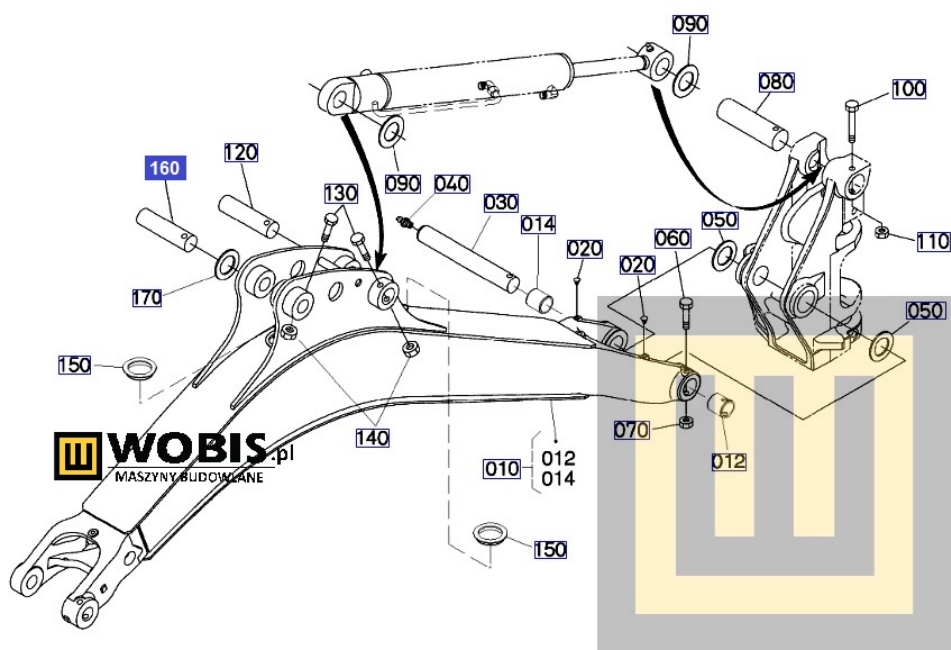

Zapewniamy części zamienne oraz materiały eksploatacyjne do wszystkich urządzeń i silników dostępnych w naszej firmie.

Jeżeli potrzebują Państwo dodatkowej informacji co do ceny, porady w doborze części, nie znacie Państwo dokładnie modelu czy typu maszyny to do Państwa dyspozycji pozostają specjaliści, którzy postarają się pomóc i doradzić.

Nasi pracownicy udzielą Państwu szczegółowych i fachowych porad. W razie wątpliwości zadaj pytanie, służymy pomocą. Dołożymy wszystkich starań, aby w jak najkrótszym czasie udzielić Państwu szczegółowej odpowiedzi.

Jeżeli Chcesz Zlecić naszemu autoryzowanemu serwisowi dokonanie przeglądu Twojej minikoparki KUBOTA Złóż zlecenie na stronie minikoparki.pro