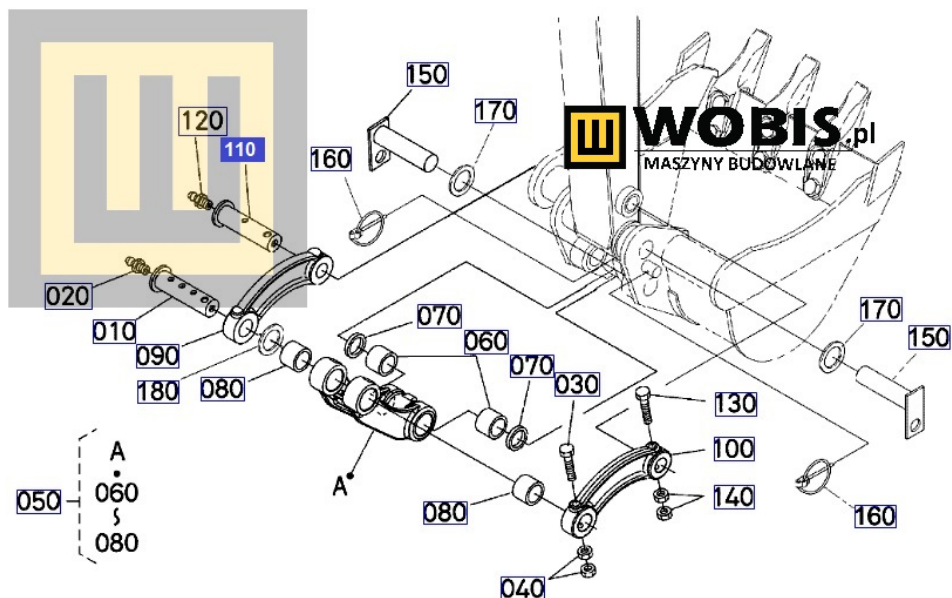

Zapewniamy części zamienne oraz materiały eksploatacyjne **do wszystkich urządzeń i silników dostępnych w naszej firmie.**

Jeżeli potrzebują Państwo dodatkowej informacji co do ceny, porady w doborze części, nie znacie Państwo dokładnie modelu czy typu maszyny to do Państwa dyspozycji pozostają specjaliści, którzy postarają się pomóc i doradzić.

Nasi pracownicy udzielą Państwu szczegółowych i fachowych porad. W razie wątpliwości zadaj pytanie, służymy pomocą. Dołożymy wszystkich starań, aby w jak najkrótszym czasie udzielić Państwu szczegółowej odpowiedzi.