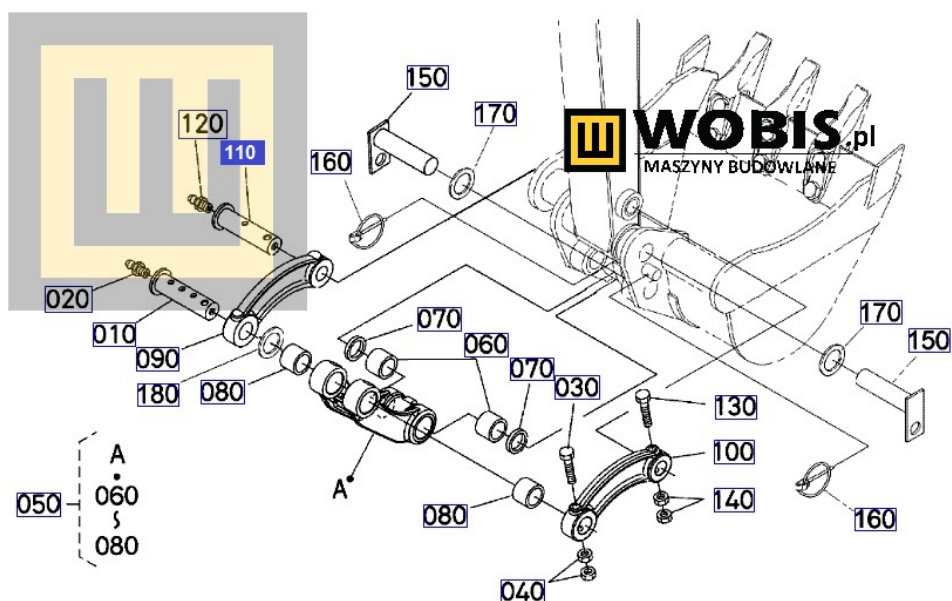

Zapewniamy części zamienne oraz materiały eksploatacyjne **do wszystkich urządzeń i silników dostępnych w naszej firmie.**

Jeżeli potrzebują Państwo dodatkowej informacji co do ceny, porady w doborze części, nie znacie Państwo dokładnie modelu czy typu maszyny to do Państwa dyspozycji pozostają specjaliści, którzy postarają się pomóc i doradzić.

Nasi pracownicy udzielą Państwu szczegółowych i fachowych porad. W razie wątpliwości zadaj pytanie, służymy pomocą. Dołożymy wszystkich starań, aby w jak najkrótszym czasie udzielić Państwu szczegółowej odpowiedzi.