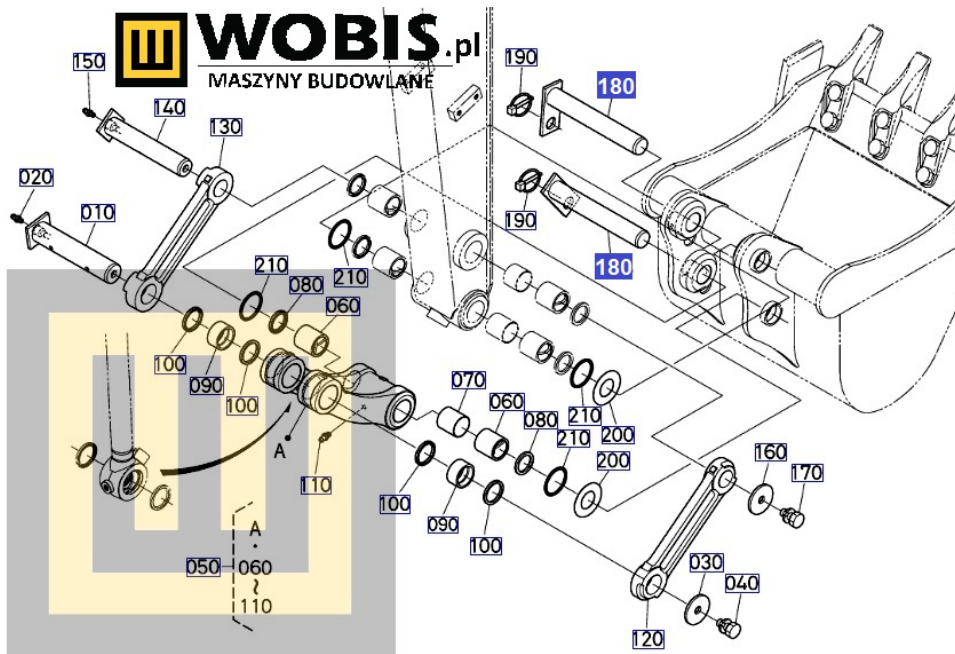

Zapewniamy części zamienne oraz materiały eksploatacyjne do wszystkich urządzeń i silników dostępnych w naszej firmie.

Jeżeli potrzebują Państwo dodatkowej informacji co do ceny, porady w doborze części, nie znacie Państwo dokładnie modelu czy typu maszyny to do Państwa dyspozycji pozostają specjaliści, którzy postarają się pomóc i doradzić.

Nasi pracownicy udzielą Państwu szczegółowych i fachowych porad. W razie wątpliwości zadaj pytanie, służymy pomocą. Dołożymy wszystkich starań, aby w jak najkrótszym czasie udzielić Państwu szczegółowej odpowiedzi.

Jeżeli Chcesz Zlecić naszemu autoryzowanemu serwisowi dokonanie przeglądu Twojej minikoparki KUBOTA Złóż zlecenie na stronie minikoparki.pro

Sworzeń KUBOTA KX30 łyżka - RG46866762

Pasuje do modeli KUBOTA : KX030
Produkt oryginalny, fabrycznie nowy,

Szanowni Państwo jeśli istnieje cień wątpliwości co części/elementu do Państwa urządzenia/maszyny, to w razie wątpliwości prosimy o kontakt i **podanie numeru seryjnego maszyny**, co pozwoli na uniknięcie pomyłki.

Adam Żymła - specjalista d/s części zamiennych
Tel : 032 275 32 26 wew 14, +48 609 893 929 E-mail: adamzymla@wobis.pl

Damian Kwiatek - specjalista d/s części zamiennych
Tel : 032 275 32 26 wew 15, +48 693 325 371 E-mail: damiankwiatek@wobis.pl

Zapewniamy części zamienne oraz materiały eksploatacyjne do wszystkich urządzeń i silników dostępnych w naszej firmie.

Jeżeli potrzebują Państwo dodatkowej informacji co do ceny, porady w doborze części, nie znacie Państwo dokładnie modelu czy typu maszyny to do Państwa dyspozycji pozostają specjaliści, którzy postarają się pomóc i