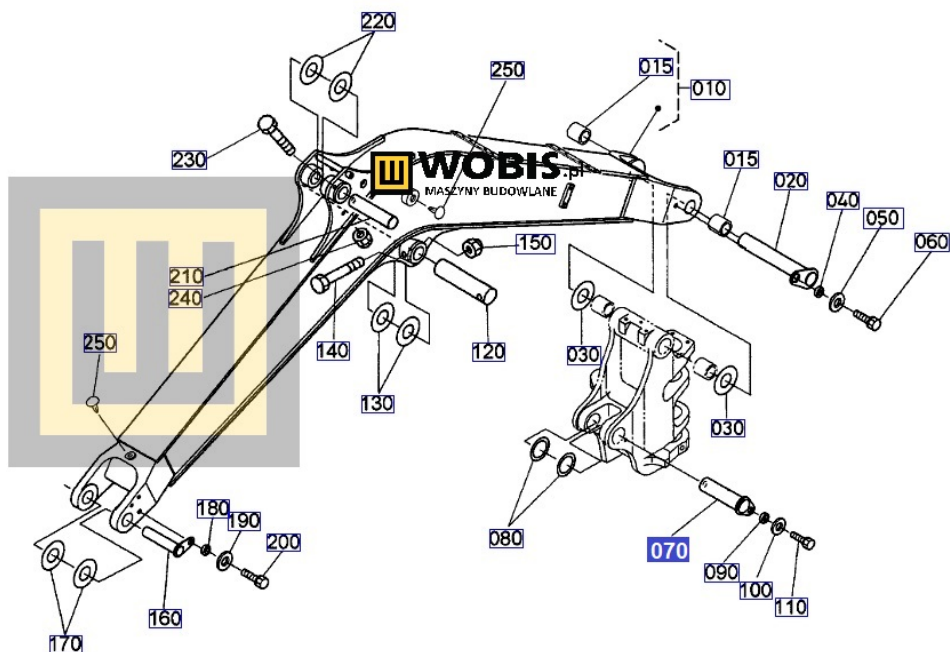

Zapewniamy części zamienne oraz materiały eksploatacyjne do wszystkich urządzeń i silników dostępnych w naszej firmie.

Jeżeli potrzebują Państwo dodatkowej informacji co do ceny, porady w doborze części, nie znacie Państwo dokładnie modelu czy typu maszyny to do Państwa dyspozycji pozostają specjaliści, którzy postarają się pomóc i doradzić.

Nasi pracownicy udzielą Państwu szczegółowych i fachowych porad. W razie wątpliwości zadaj pytanie, służymy pomocą. Dołożymy wszystkich starań, aby w jak najkrótszym czasie udzielić Państwu szczegółowej odpowiedzi.