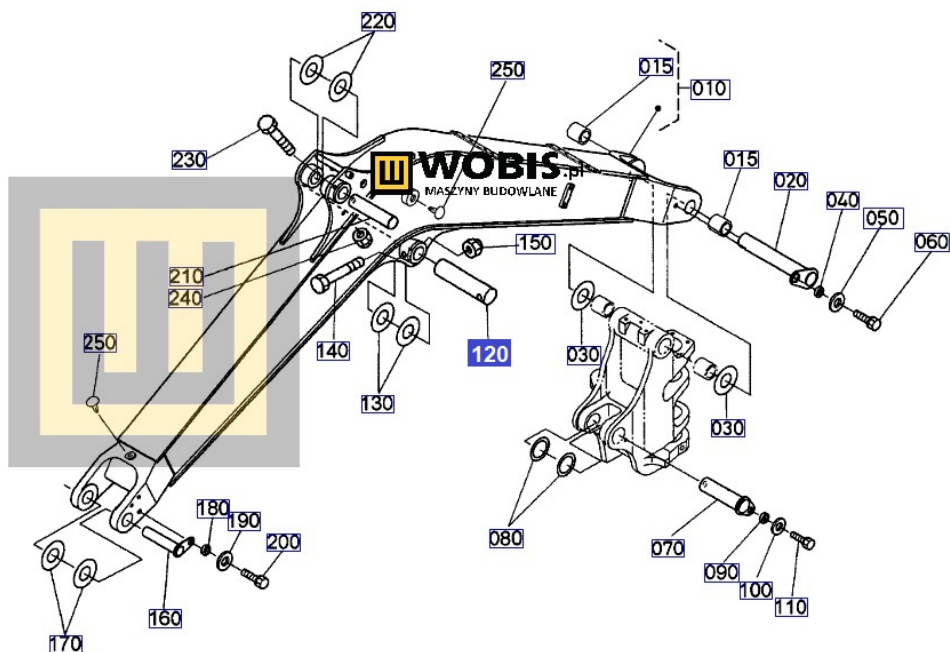

Zapewniamy części zamienne oraz materiały eksploatacyjne do wszystkich urządzeń i silników dostępnych w naszej firmie.

Jeżeli potrzebują Państwo dodatkowej informacji co do ceny, porady w doborze części, nie znacie Państwo dokładnie modelu czy typu maszyny to do Państwa dyspozycji pozostają specjaliści, którzy postarają się pomóc i doradzić.

Nasi pracownicy udzielą Państwu szczegółowych i fachowych porad. W razie wątpliwości zadaj pytanie, służymy pomocą. Dołożymy wszystkich starań, aby w jak najkrótszym czasie udzielić Państwu szczegółowej odpowiedzi.