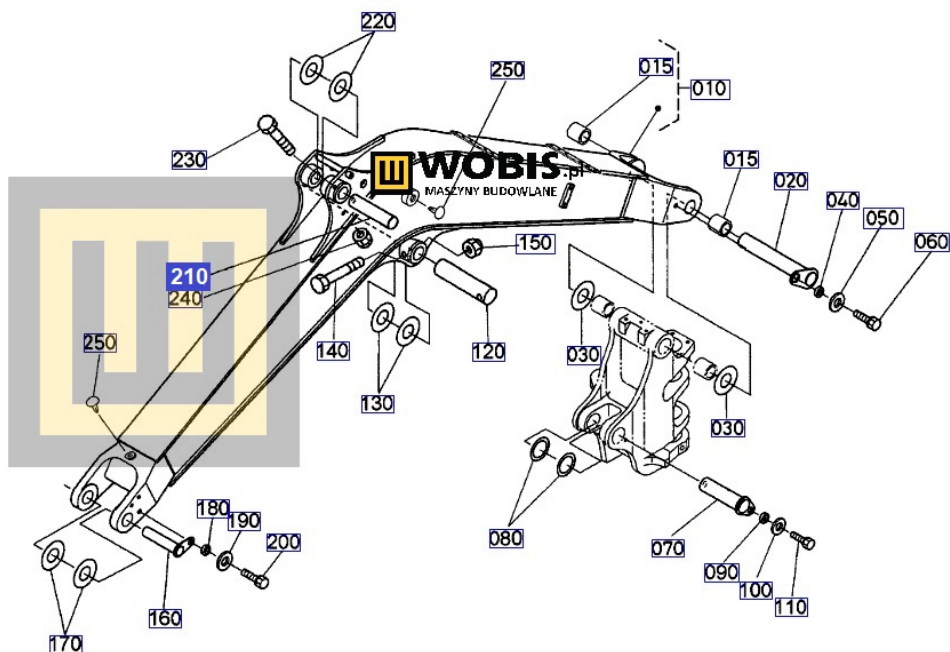

Zapewniamy części zamienne oraz materiały eksploatacyjne do wszystkich urządzeń i silników dostępnych w naszej firmie.

Jeżeli potrzebują Państwo dodatkowej informacji co do ceny, porady w doborze części, nie znacie Państwo dokładnie modelu czy typu maszyny to do Państwa dyspozycji pozostają specjaliści, którzy postarają się pomóc i doradzić.

Nasi pracownicy udzielą Państwu szczegółowych i fachowych porad. W razie wątpliwości zadaj pytanie, służymy pomocą. Dołożymy wszystkich starań, aby w jak najkrótszym czasie udzielić Państwu szczegółowej odpowiedzi.