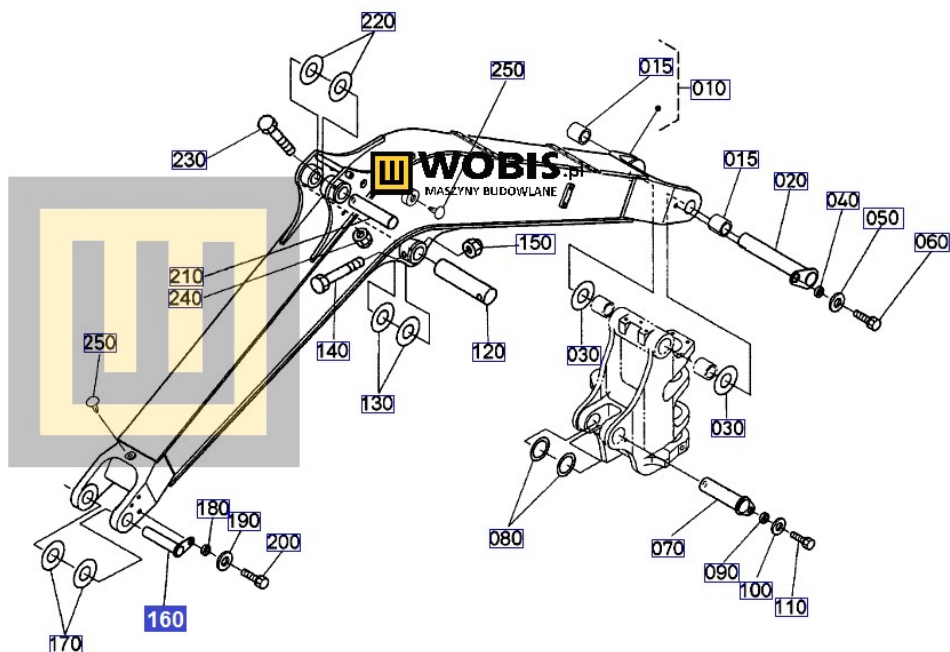

Zapewniamy części zamienne oraz materiały eksploatacyjne do wszystkich urządzeń i silników dostępnych w naszej firmie.

Jeżeli potrzebują Państwo dodatkowej informacji co do ceny, porady w doborze części, nie znacie Państwo dokładnie modelu czy typu maszyny to do Państwa dyspozycji pozostają specjaliści, którzy postarają się pomóc i doradzić.

Nasi pracownicy udzielą Państwu szczegółowych i fachowych porad. W razie wątpliwości zadaj pytanie, służymy pomocą. Dołożymy wszystkich starań, aby w jak najkrótszym czasie udzielić Państwu szczegółowej odpowiedzi.