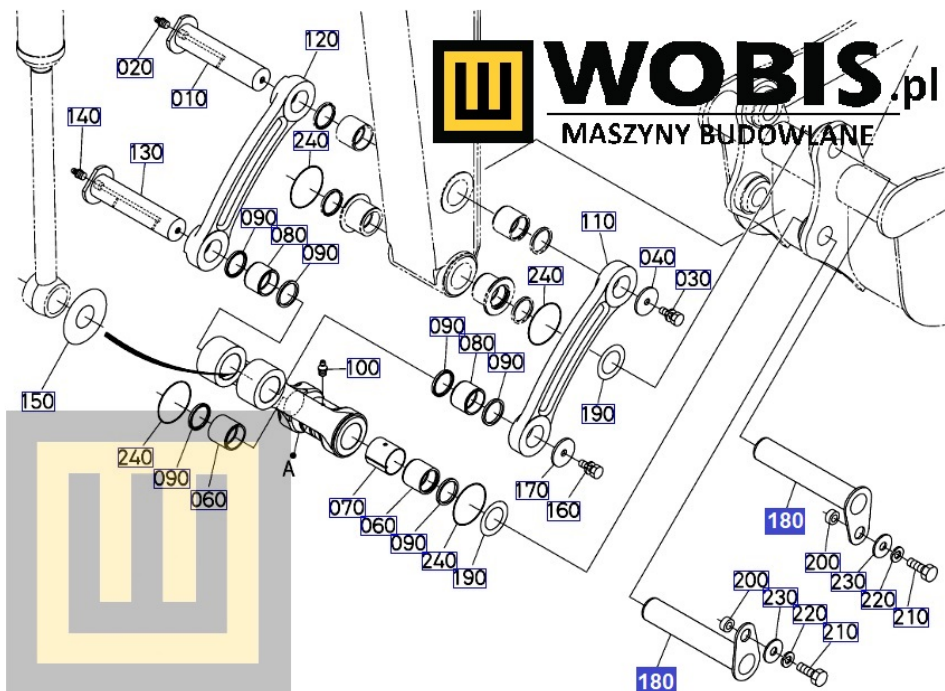

Zapewniamy części zamienne oraz materiały eksploatacyjne do wszystkich urządzeń i silników dostępnych w naszej firmie.

Jeżeli potrzebują Państwo dodatkowej informacji co do ceny, porady w doborze części, nie znacie Państwo dokładnie modelu czy typu maszyny to do Państwa dyspozycji pozostają specjaliści, którzy postarają się pomóc i doradzić.

Nasi pracownicy udzielą Państwu szczegółowych i fachowych porad. W razie wątpliwości zadaj pytanie, służymy pomocą. Dołożymy wszystkich starań, aby w jak najkrótszym czasie udzielić Państwu szczegółowej odpowiedzi.

Jeżeli Chcesz Zlecić naszemu autoryzowanemu serwisowi dokonanie przeglądu Twojej minikoparki KUBOTA Złóż zlecenie na stronie minikoparki.pro