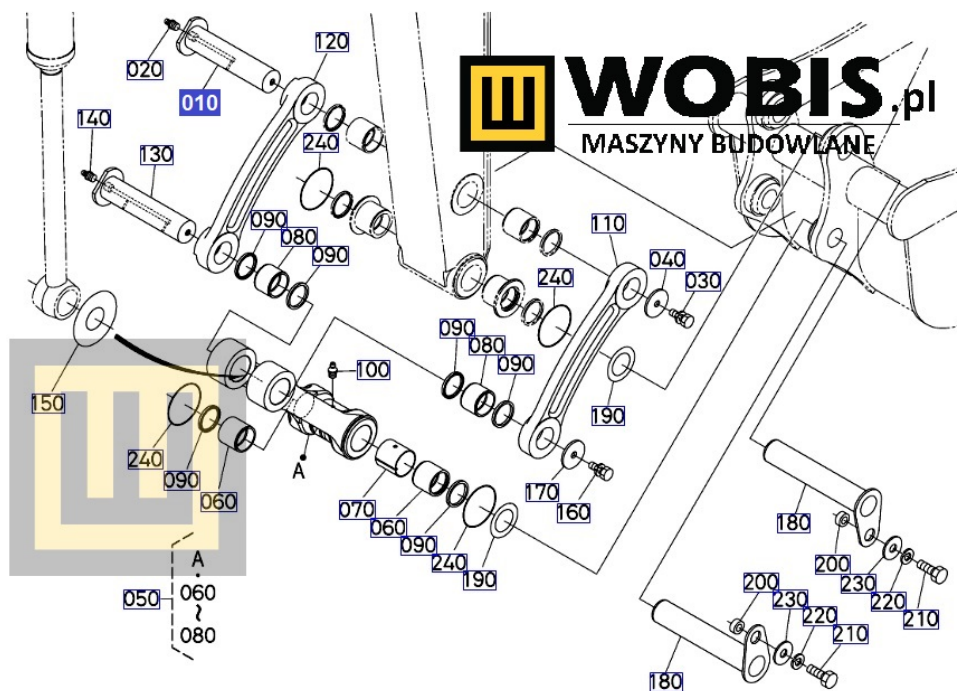

Zapewniamy części zamienne oraz materiały eksploatacyjne do wszystkich urządzeń i silników dostępnych w naszej firmie.

Jeżeli potrzebują Państwo dodatkowej informacji co do ceny, porady w doborze części, nie znacie Państwo dokładnie modelu czy typu maszyny to do Państwa dyspozycji pozostają specjaliści, którzy postarają się pomóc i doradzić.

Nasi pracownicy udzielą Państwu szczegółowych i fachowych porad. W razie wątpliwości zadaj pytanie, służymy pomocą. Dołożymy wszystkich starań, aby w jak najkrótszym czasie udzielić Państwu szczegółowej odpowiedzi.

Jeżeli Chcesz Zlecić naszemu autoryzowanemu serwisowi dokonanie przeglądu Twojej minikoparki KUBOTA Złóż zlecenie na stronie minikoparki.pro