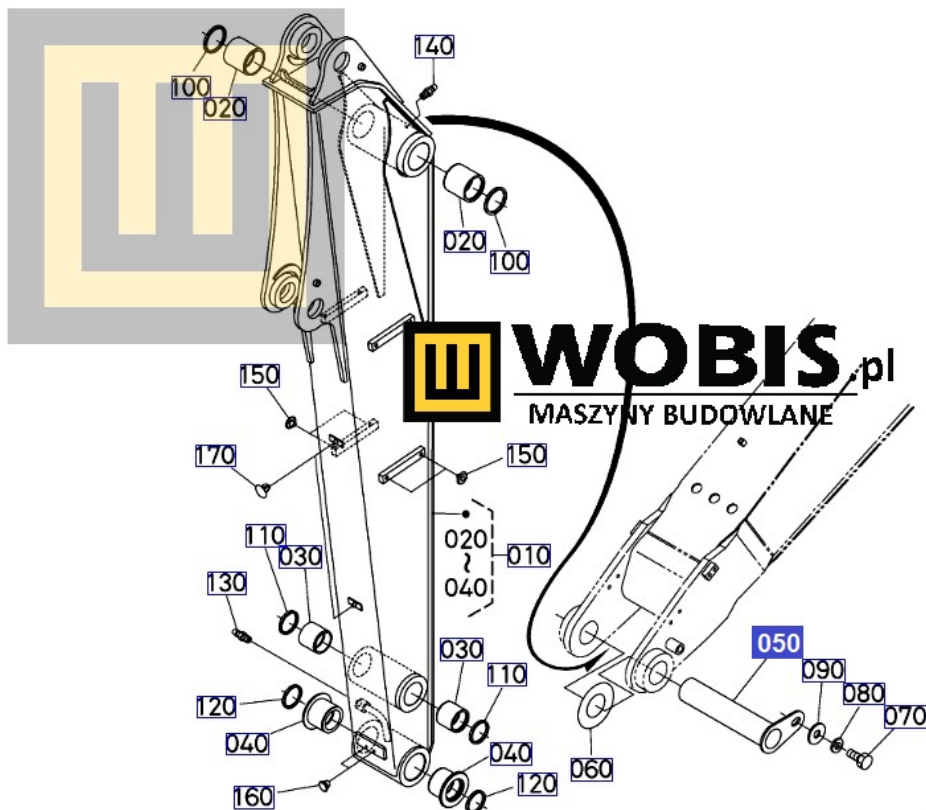

Zapewniamy części zamienne oraz materiały eksploatacyjne do wszystkich urządzeń i silników dostępnych w naszej firmie.

Jeżeli potrzebują Państwo dodatkowej informacji co do ceny, porady w doborze części, nie znacie Państwo dokładnie modelu czy typu maszyny to do Państwa dyspozycji pozostają specjaliści, którzy postarają się pomóc i doradzić.

Nasi pracownicy udzielą Państwu szczegółowych i fachowych porad. W razie wątpliwości zadaj pytanie, służymy pomocą. Dołożymy wszystkich starań, aby w jak najkrótszym czasie udzielić Państwu szczegółowej odpowiedzi.

Jeżeli Chcesz Zlecić naszemu autoryzowanemu serwisowi dokonanie przeglądu Twojej minikoparki KUBOTA Złóż zlecenie na stronie minikoparki.pro