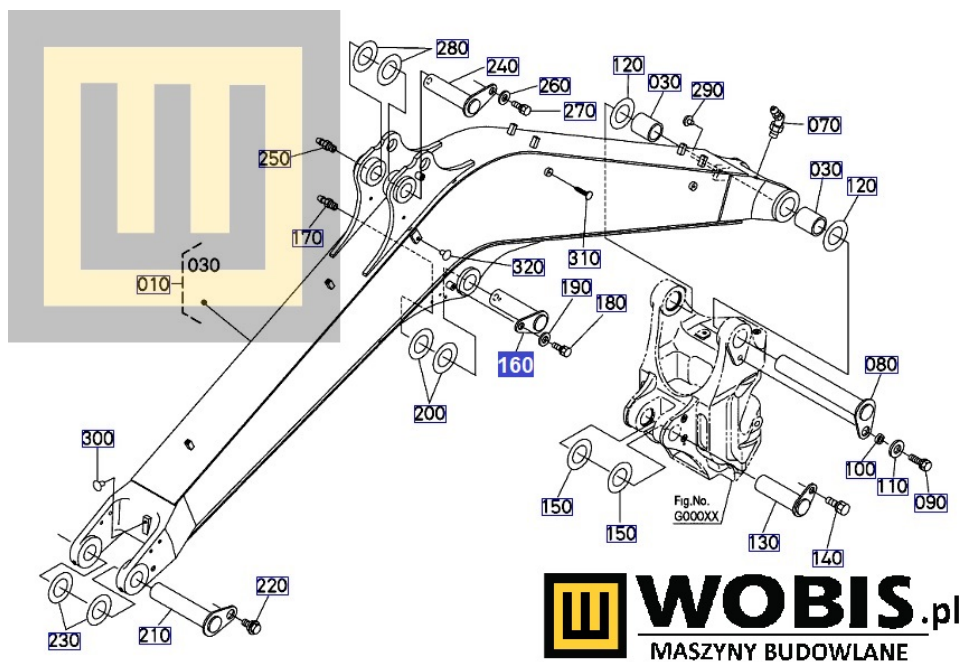

Zapewniamy części zamienne oraz materiały eksploatacyjne do wszystkich urządzeń i silników dostępnych w naszej firmie.

Jeżeli potrzebują Państwo dodatkowej informacji co do ceny, porady w doborze części, nie znacie Państwo dokładnie modelu czy typu maszyny to do Państwa dyspozycji pozostają specjaliści, którzy postarają się pomóc i doradzić.

Nasi pracownicy udzielą Państwu szczegółowych i fachowych porad. W razie wątpliwości zadaj pytanie, służymy pomocą. Dołożymy wszystkich starań, aby w jak najkrótszym czasie udzielić Państwu szczegółowej odpowiedzi.

Jeżeli Chcesz Zlecić naszemu autoryzowanemu serwisowi dokonanie przeglądu Twojej minikoparki KUBOTA Złóż zlecenie na stronie minikoparki.pro