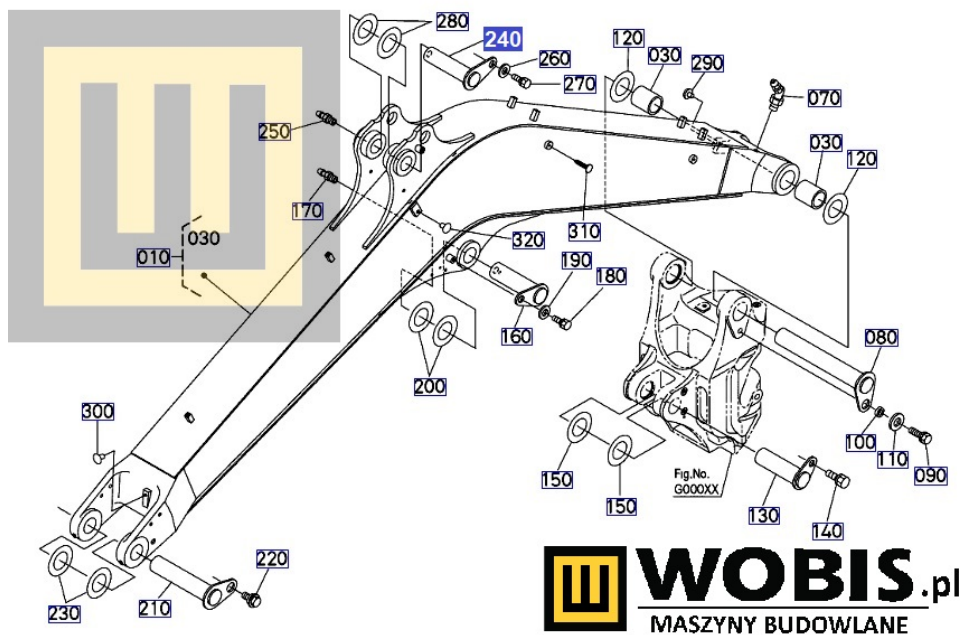

Zapewniamy części zamienne oraz materiały eksploatacyjne do wszystkich urządzeń i silników dostępnych w naszej firmie.

Jeżeli potrzebują Państwo dodatkowej informacji co do ceny, porady w doborze części, nie znacie Państwo dokładnie modelu czy typu maszyny to do Państwa dyspozycji pozostają specjaliści, którzy postarają się pomóc i doradzić.

Nasi pracownicy udzielą Państwu szczegółowych i fachowych porad. W razie wątpliwości zadaj pytanie, służymy pomocą. Dołożymy wszystkich starań, aby w jak najkrótszym czasie udzielić Państwu szczegółowej odpowiedzi.

Jeżeli Chcesz Zlecić naszemu autoryzowanemu serwisowi dokonanie przeglądu Twojej minikoparki KUBOTA Złóż zlecenie na stronie minikoparki.pro