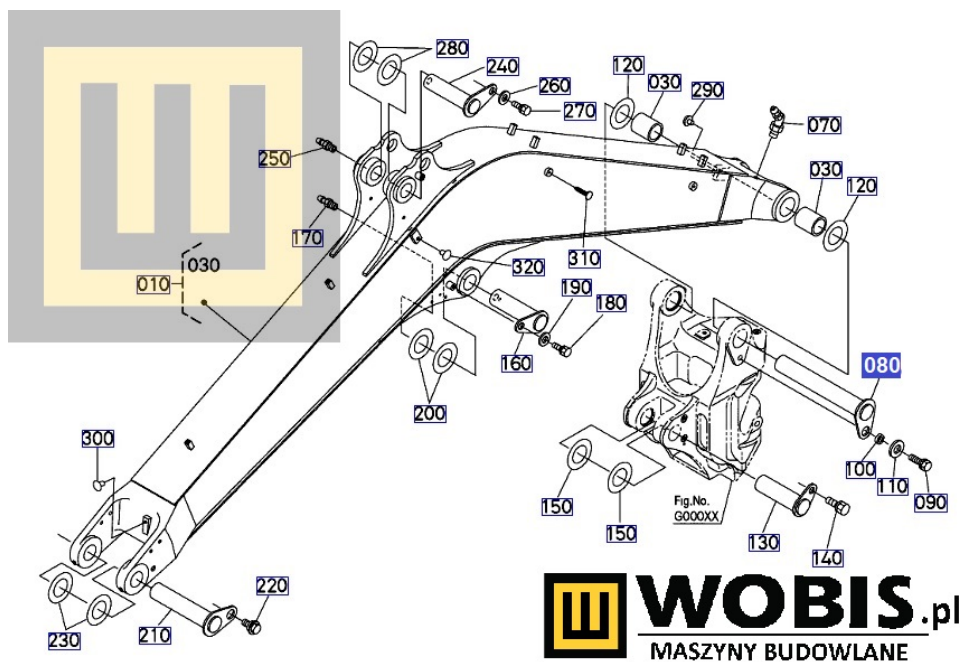

Zapewniamy części zamienne oraz materiały eksploatacyjne do wszystkich urządzeń i silników dostępnych w naszej firmie.

Jeżeli potrzebują Państwo dodatkowej informacji co do ceny, porady w doborze części, nie znacie Państwo dokładnie modelu czy typu maszyny to do Państwa dyspozycji pozostają specjaliści, którzy postarają się pomóc i doradzić.

Nasi pracownicy udzielą Państwu szczegółowych i fachowych porad. W razie wątpliwości zadaj pytanie, służymy pomocą. Dołożymy wszystkich starań, aby w jak najkrótszym czasie udzielić Państwu szczegółowej odpowiedzi.

Jeżeli Chcesz Zlecić naszemu autoryzowanemu serwisowi dokonanie przeglądu Twojej minikoparki KUBOTA Złóż zlecenie na stronie minikoparki.pro