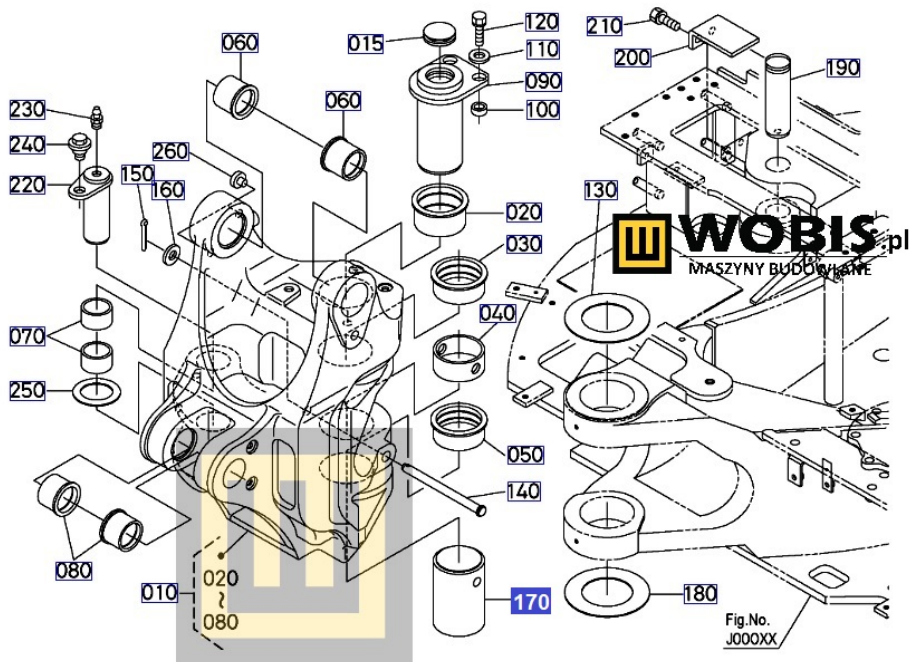

Zapewniamy części zamienne oraz materiały eksploatacyjne do wszystkich urządzeń i silników dostępnych w naszej firmie.

Jeżeli potrzebują Państwo dodatkowej informacji co do ceny, porady w doborze części, nie znacie Państwo dokładnie modelu czy typu maszyny to do Państwa dyspozycji pozostają specjaliści, którzy postarają się pomóc i doradzić.

Nasi pracownicy udzielą Państwu szczegółowych i fachowych porad. W razie wątpliwości zadaj pytanie, służymy pomocą. Dołożymy wszystkich starań, aby w jak najkrótszym czasie udzielić Państwu szczegółowej odpowiedzi.

Jeżeli Chcesz Zlecić naszemu autoryzowanemu serwisowi dokonanie przeglądu Twojej minikoparki KUBOTA Złóż zlecenie na stronie minikoparki.pro