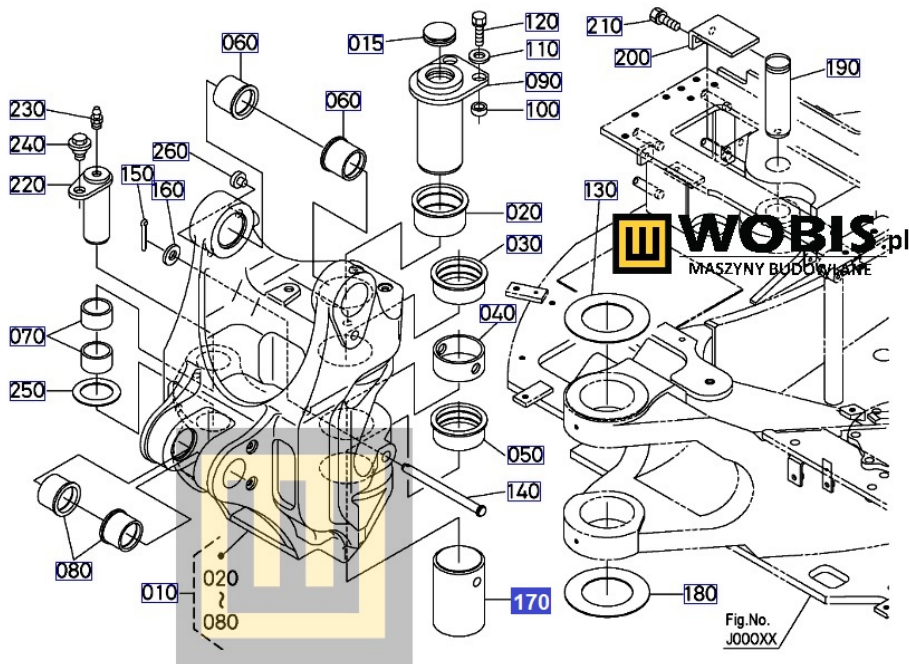

Zapewniamy części zamienne oraz materiały eksploatacyjne do wszystkich urządzeń i silników dostępnych w naszej firmie.

Jeżeli potrzebują Państwo dodatkowej informacji co do ceny, porady w doborze części, nie znacie Państwo dokładnie modelu czy typu maszyny to do Państwa dyspozycji pozostają specjaliści, którzy postarają się pomóc i doradzić.

Nasi pracownicy udzielą Państwu szczegółowych i fachowych porad. W razie wątpliwości zadaj pytanie, służymy pomocą. Dołożymy wszystkich starań, aby w jak najkrótszym czasie udzielić Państwu szczegółowej odpowiedzi.

Jeżeli Chcesz Zlecić naszemu autoryzowanemu serwisowi dokonanie przeglądu Twojej minikoparki KUBOTA Złóż zlecenie na stronie minikoparki.pro