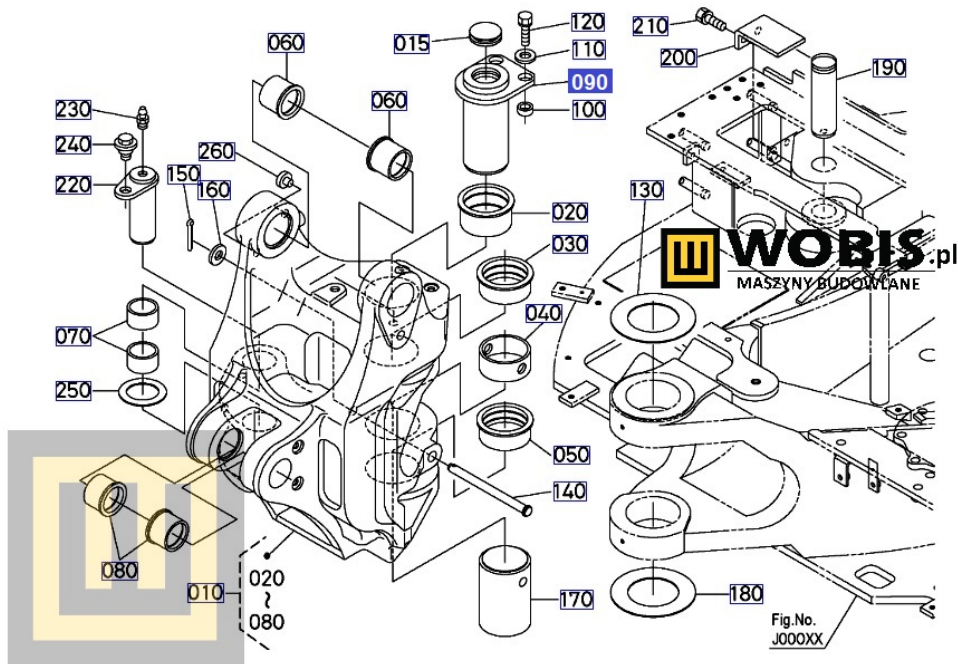

Zapewniamy części zamienne oraz materiały eksploatacyjne do wszystkich urządzeń i silników dostępnych w naszej firmie.

Jeżeli potrzebują Państwo dodatkowej informacji co do ceny, porady w doborze części, nie znacie Państwo dokładnie modelu czy typu maszyny to do Państwa dyspozycji pozostają specjaliści, którzy postarają się pomóc i doradzić.

Nasi pracownicy udzielą Państwu szczegółowych i fachowych porad. W razie wątpliwości zadaj pytanie, służymy pomocą. Dołożymy wszystkich starań, aby w jak najkrótszym czasie udzielić Państwu szczegółowej odpowiedzi.

Jeżeli Chcesz Zlecić naszemu autoryzowanemu serwisowi dokonanie przeglądu Twojej minikoparki KUBOTA Złóż zlecenie na stronie minikoparki.pro