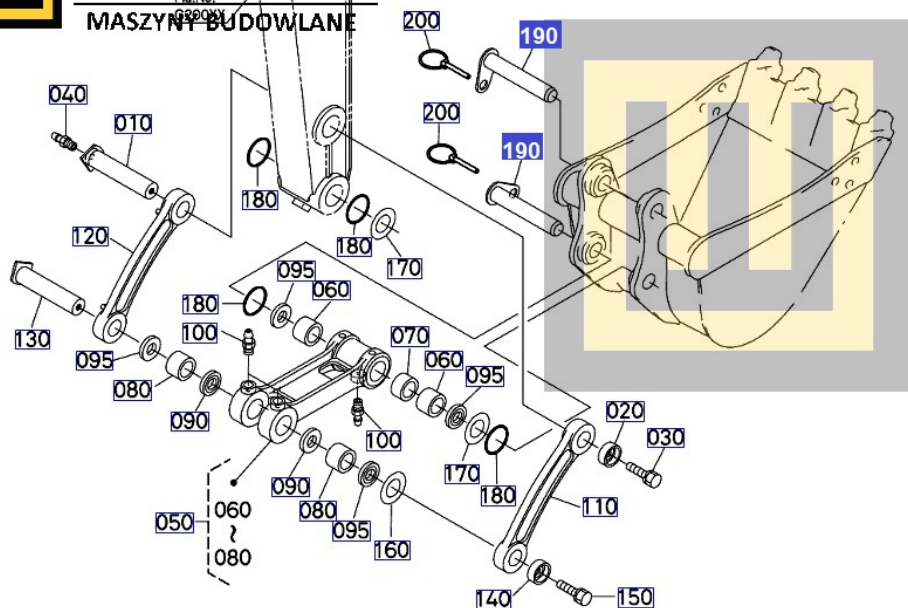

Zapewniamy części zamienne oraz materiały eksploatacyjne do wszystkich urządzeń i silników dostępnych w naszej firmie.

Jeżeli potrzebują Państwo dodatkowej informacji co do ceny, porady w doborze części, nie znacie Państwo dokładnie modelu czy typu maszyny to do Państwa dyspozycji pozostają specjaliści, którzy postarają się pomóc i doradzić.

Nasi pracownicy udzielą Państwu szczegółowych i fachowych porad. W razie wątpliwości zadaj pytanie, służymy pomocą. Dołożymy wszystkich starań, aby w jak najkrótszym czasie udzielić Państwu szczegółowej odpowiedzi.

Jeżeli Chcesz Zlecić naszemu autoryzowanemu serwisowi dokonanie przeglądu Twojej minikoparki KUBOTA Złóż zlecenie na stronie minikoparki.pro