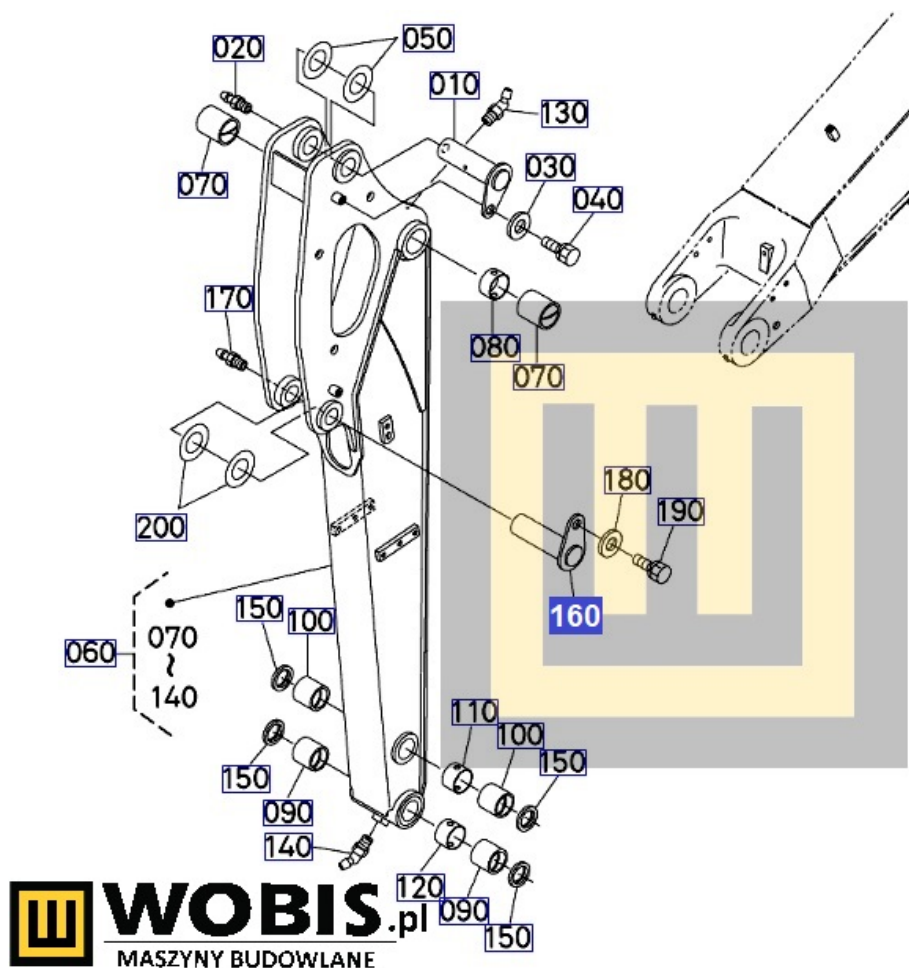

Zapewniamy części zamienne oraz materiały eksploatacyjne do wszystkich urządzeń i silników dostępnych w naszej firmie.

Jeżeli potrzebują Państwo dodatkowej informacji co do ceny, porady w doborze części, nie znacie Państwo dokładnie modelu czy typu maszyny to do Państwa dyspozycji pozostają specjaliści, którzy postarają się pomóc i doradzić.

Nasi pracownicy udzielą Państwu szczegółowych i fachowych porad. W razie wątpliwości zadaj pytanie, służymy pomocą. Dołożymy wszystkich starań, aby w jak najkrótszym czasie udzielić Państwu szczegółowej odpowiedzi.

Jeżeli Chcesz Zlecić naszemu autoryzowanemu serwisowi dokonanie przeglądu Twojej minikoparki KUBOTA Złóż zlecenie na stronie minikoparki.pro