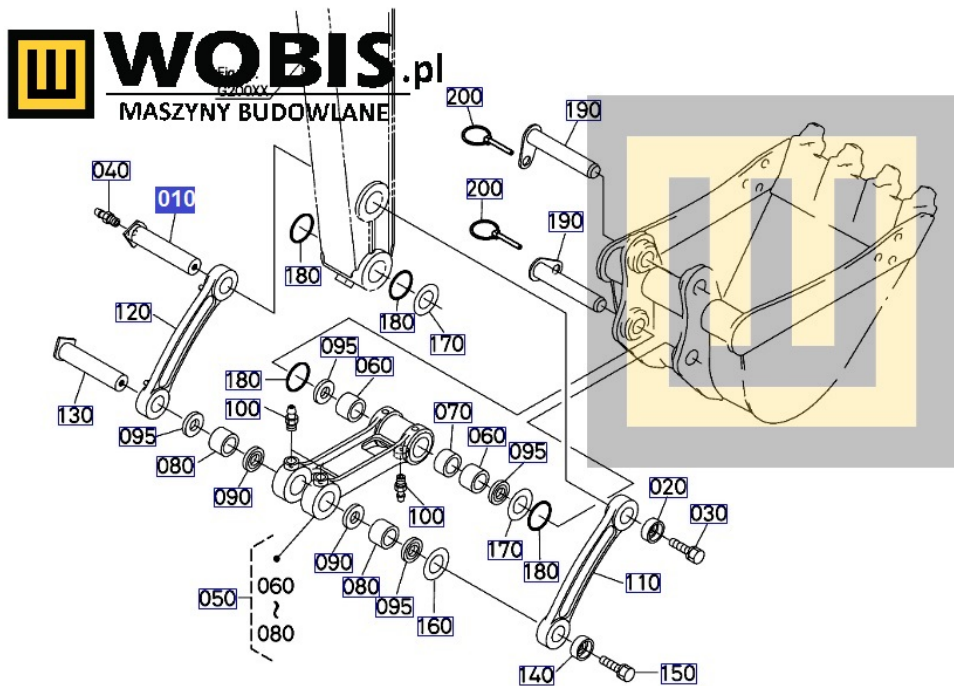

Zapewniamy części zamienne oraz materiały eksploatacyjne do wszystkich urządzeń i silników dostępnych w naszej firmie.

Jeżeli potrzebują Państwo dodatkowej informacji co do ceny, porady w doborze części, nie znacie Państwo dokładnie modelu czy typu maszyny to do Państwa dyspozycji pozostają specjaliści, którzy postarają się pomóc i doradzić.

Nasi pracownicy udzielą Państwu szczegółowych i fachowych porad. W razie wątpliwości zadaj pytanie, służymy pomocą. Dołożymy wszystkich starań, aby w jak najkrótszym czasie udzielić Państwu szczegółowej odpowiedzi.

Jeżeli Chcesz Zlecić naszemu autoryzowanemu serwisowi dokonanie przeglądu Twojej minikoparki KUBOTA Złóż zlecenie na stronie minikoparki.pro