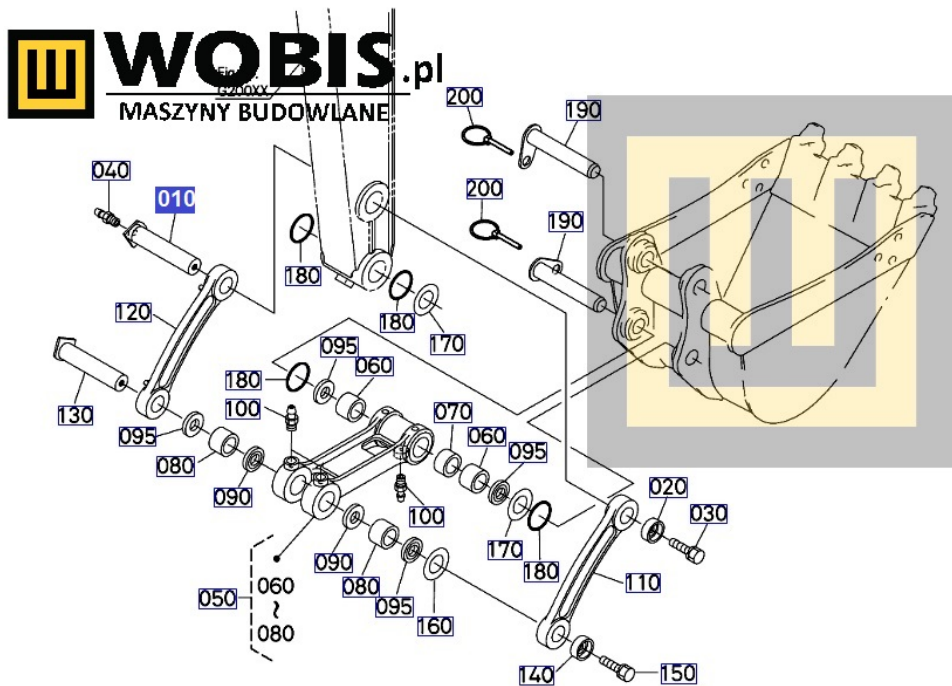

Zapewniamy części zamienne oraz materiały eksploatacyjne do wszystkich urządzeń i silników dostępnych w naszej firmie.

Jeżeli potrzebują Państwo dodatkowej informacji co do ceny, porady w doborze części, nie znacie Państwo dokładnie modelu czy typu maszyny to do Państwa dyspozycji pozostają specjaliści, którzy postarają się pomóc i doradzić.

Nasi pracownicy udzielą Państwu szczegółowych i fachowych porad. W razie wątpliwości zadaj pytanie, służymy pomocą. Dołożymy wszystkich starań, aby w jak najkrótszym czasie udzielić Państwu szczegółowej odpowiedzi.

Jeżeli Chcesz Zlecić naszemu autoryzowanemu serwisowi dokonanie przeglądu Twojej minikoparki KUBOTA Złóż zlecenie na stronie minikoparki.pro