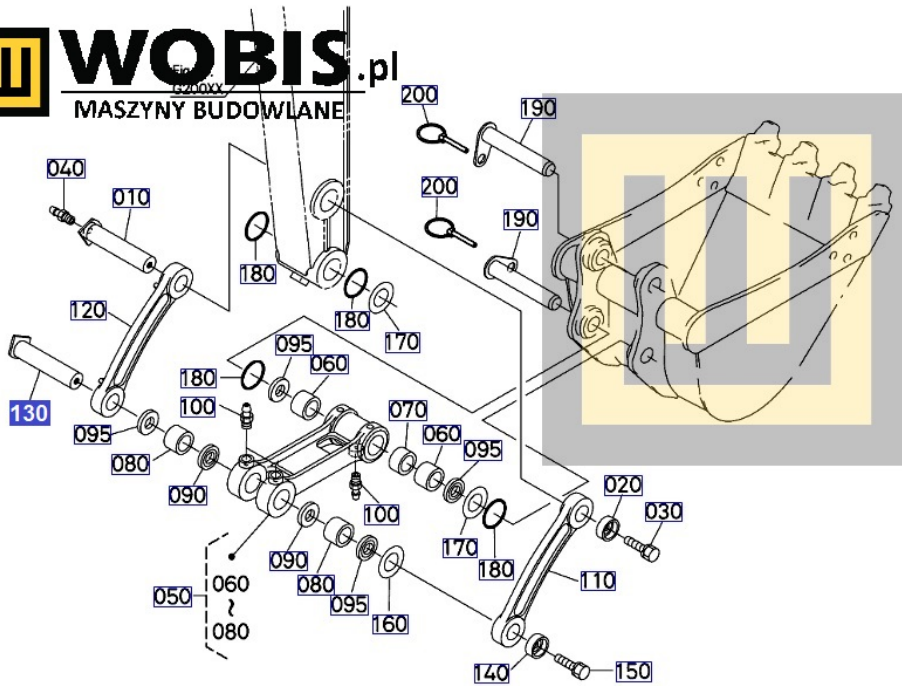

WOBIS.pl
MASZYNY BUDOWLANE

Zapewniamy części zamienne oraz materiały eksploatacyjne do wszystkich urządzeń i silników dostępnych w naszej firmie.

Jeżeli potrzebują Państwo dodatkowej informacji co do ceny, porady w doborze części, nie znacie Państwo dokładnie modelu czy typu maszyny to do Państwa dyspozycji pozostają specjaliści, którzy postarają się pomóc i doradzić.

Nasi pracownicy udzielą Państwu szczegółowych i fachowych porad. W razie wątpliwości zadaj pytanie, służymy pomocą. Dołożymy wszystkich starań, aby w jak najkrótszym czasie udzielić Państwu szczegółowej odpowiedzi.

Jeżeli Chcesz Zlecić naszemu autoryzowanemu serwisowi dokonanie przeglądu Twojej minikoparki KUBOTA Złóż zlecenie na stronie minikoparki.pro