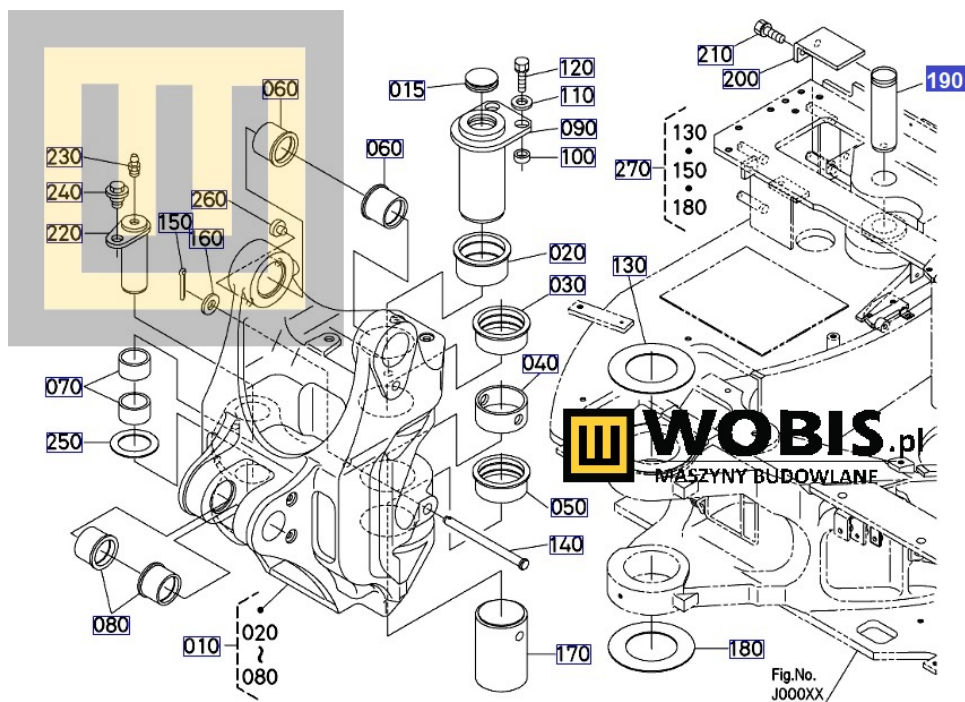

## Sworzeń KUBOTA KX042, KX057, KX060, U48, U50 - RD45167440

Cena brutto	<b>468,56 zł</b>
Cena netto	<b>380,94 zł</b>
Dostępność	<b>Zapytaj o dostępność</b>
Numer katalogowy	<b>RD45167440</b>
Kod producenta	<b>RD451-67440</b>
Producent	<b>KUBOTA Baumaschinen GmbH</b>

#### **Sworzeń KUBOTA KX042, KX057, KX060, U48, U50 - RD45167440**

Pasuje do modeli KUBOTA :

**KX042,  
U48,  
U50,  
KX057,  
KX060**

Produkt oryginalny, fabrycznie nowy.  
Numer Katalogowy: **RD45167440**