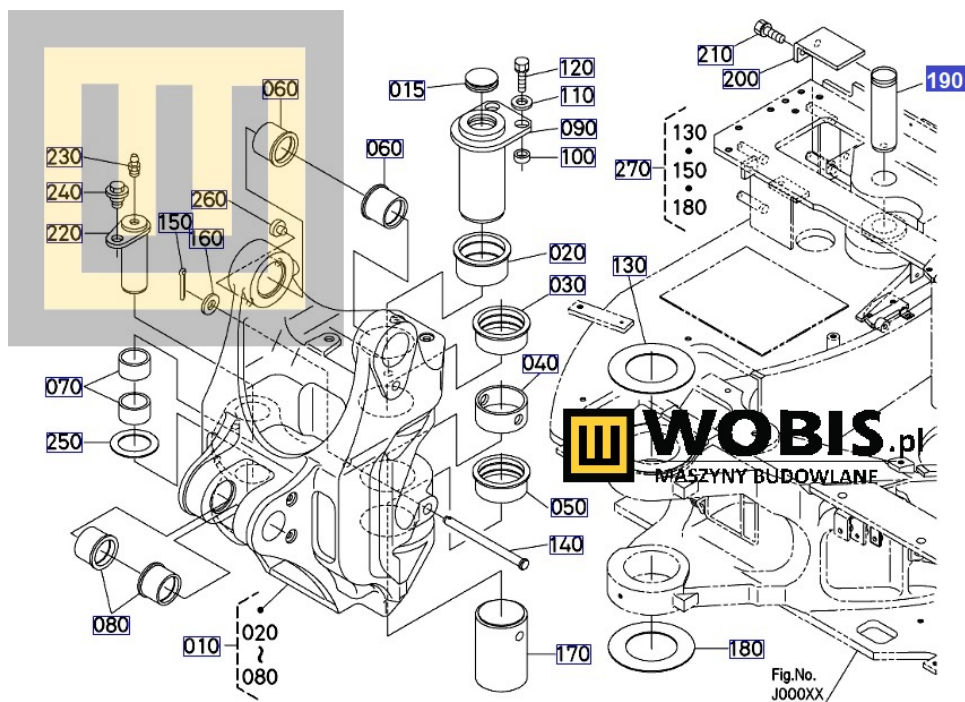

Zapewniamy części zamienne oraz materiały eksploatacyjne do wszystkich urządzeń i silników dostępnych w naszej firmie.

Jeżeli potrzebują Państwo dodatkowej informacji co do ceny, porady w doborze części, nie znacie Państwo dokładnie modelu czy typu maszyny to do Państwa dyspozycji pozostają specjaliści, którzy postarają się pomóc i doradzić.

Nasi pracownicy udzielą Państwu szczegółowych i fachowych porad. W razie wątpliwości zadaj pytanie, służymy pomocą. Dołożymy wszystkich starań, aby w jak najkrótszym czasie udzielić Państwu szczegółowej odpowiedzi.

Jeżeli Chcesz Zlecić naszemu autoryzowanemu serwisowi dokonanie przeglądu Twojej minikoparki KUBOTA Złóż zlecenie na stronie minikoparki.pro