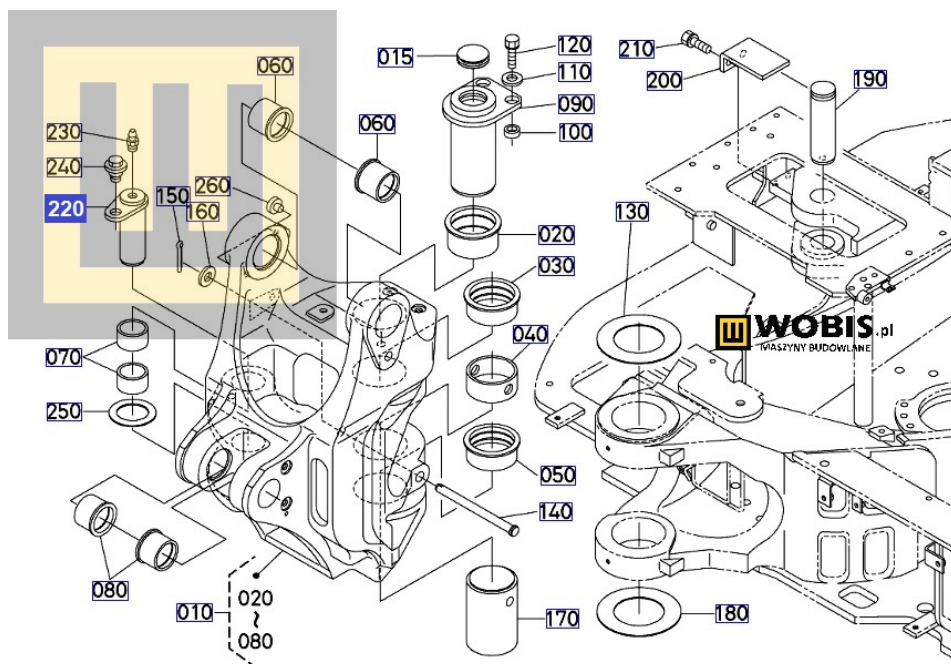

Zapewniamy części zamienne oraz materiały eksploatacyjne do wszystkich urządzeń i silników dostępnych w naszej firmie.

Jeżeli potrzebują Państwo dodatkowej informacji co do ceny, porady w doborze części, nie znacie Państwo dokładnie modelu czy typu maszyny to do Państwa dyspozycji pozostają specjaliści, którzy postarają się pomóc i doradzić.

Nasi pracownicy udzielą Państwu szczegółowych i fachowych porad. W razie wątpliwości zadaj pytanie, służymy pomocą. Dołożymy wszystkich starań, aby w jak najkrótszym czasie udzielić Państwu szczegółowej odpowiedzi.

Jeżeli Chcesz Zlecić naszemu autoryzowanemu serwisowi dokonanie przeglądu Twojej minikoparki KUBOTA Złóż zlecenie na stronie minikoparki.pro