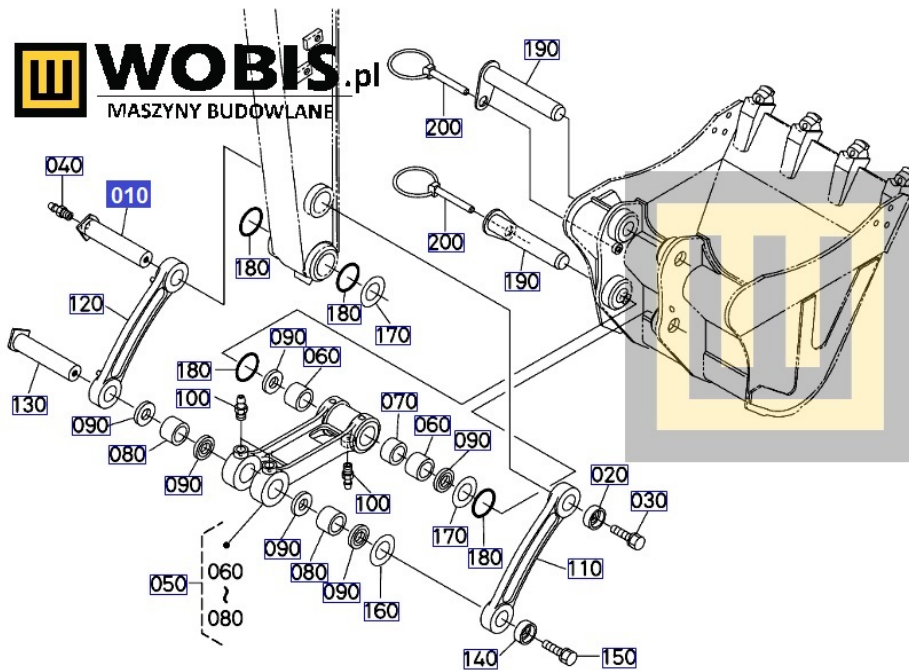

Zapewniamy części zamienne oraz materiały eksploatacyjne do wszystkich urządzeń i silników dostępnych w naszej firmie.

Jeżeli potrzebują Państwo dodatkowej informacji co do ceny, porady w doborze części, nie znacie Państwo dokładnie modelu czy typu maszyny to do Państwa dyspozycji pozostają specjaliści, którzy postarają się pomóc i doradzić.

Nasi pracownicy udzielą Państwu szczegółowych i fachowych porad. W razie wątpliwości zadaj pytanie, służymy pomocą. Dołożymy wszystkich starań, aby w jak najkrótszym czasie udzielić Państwu szczegółowej odpowiedzi.

Jeżeli Chcesz Zlecić naszemu autoryzowanemu serwisowi dokonanie przeglądu Twojej minikoparki KUBOTA Złóż zlecenie na stronie minikoparki.pro