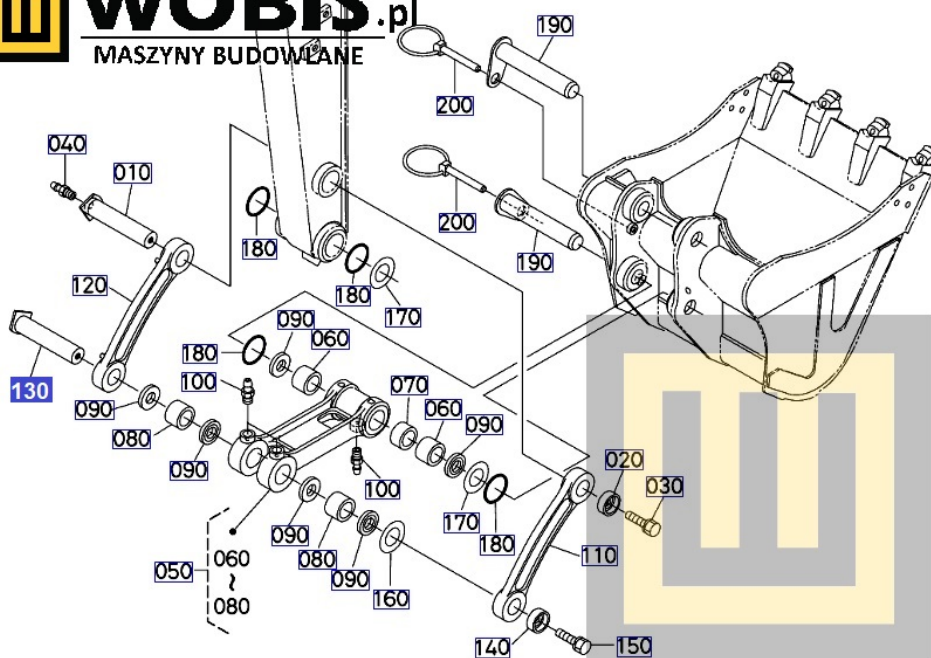

Zapewniamy części zamienne oraz materiały eksploatacyjne do wszystkich urządzeń i silników dostępnych w naszej firmie.

Jeżeli potrzebują Państwo dodatkowej informacji co do ceny, porady w doborze części, nie znacie Państwo dokładnie modelu czy typu maszyny to do Państwa dyspozycji pozostają specjaliści, którzy postarają się pomóc i doradzić.

Nasi pracownicy udzielą Państwu szczegółowych i fachowych porad. W razie wątpliwości zadaj pytanie, służymy pomocą. Dołożymy wszystkich starań, aby w jak najkrótszym czasie udzielić Państwu szczegółowej odpowiedzi.

Jeżeli Chcesz Zlecić naszemu autoryzowanemu serwisowi dokonanie przeglądu Twojej minikoparki KUBOTA Złóż zlecenie na stronie minikoparki.pro