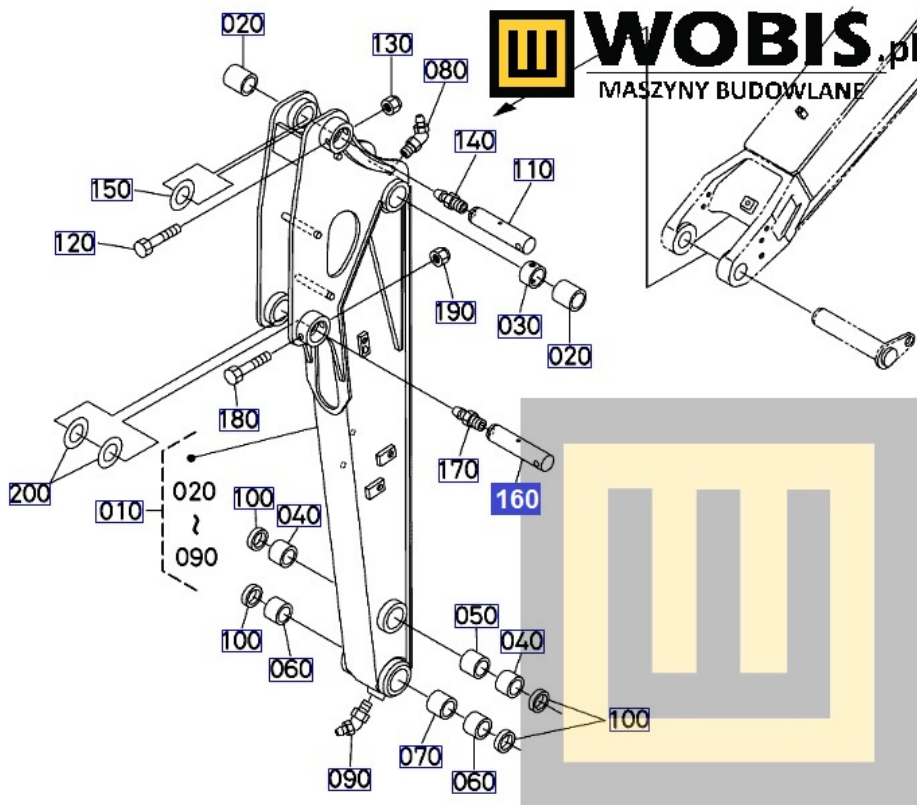

Zapewniamy części zamienne oraz materiały eksploatacyjne do wszystkich urządzeń i silników dostępnych w naszej firmie.

Jeżeli potrzebują Państwo dodatkowej informacji co do ceny, porady w doborze części, nie znacie Państwo dokładnie modelu czy typu maszyny to do Państwa dyspozycji pozostają specjaliści, którzy postarają się pomóc i doradzić.

Nasi pracownicy udzielą Państwu szczegółowych i fachowych porad. W razie wątpliwości zadaj pytanie, służymy pomocą. Dołożymy wszystkich starań, aby w jak najkrótszym czasie udzielić Państwu szczegółowej odpowiedzi.

Jeżeli Chcesz Zlecić naszemu autoryzowanemu serwisowi dokonanie przeglądu Twojej minikoparki KUBOTA Złóż zlecenie na stronie minikoparki.pro