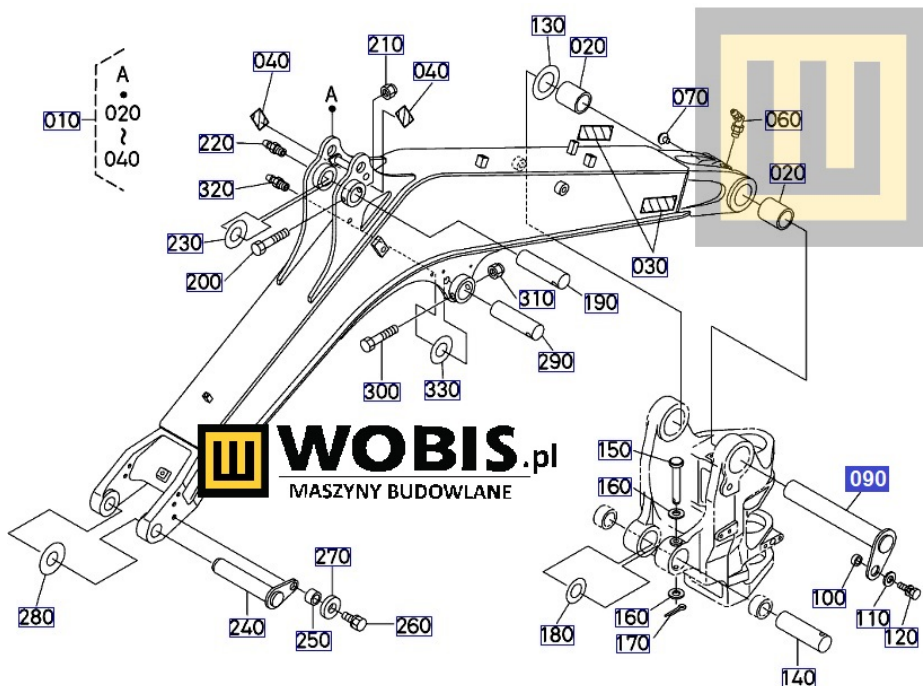

Zapewniamy części zamienne oraz materiały eksploatacyjne do wszystkich urządzeń i silników dostępnych w naszej firmie.

Jeżeli potrzebują Państwo dodatkowej informacji co do ceny, porady w doborze części, nie znacie Państwo dokładnie modelu czy typu maszyny to do Państwa dyspozycji pozostają specjaliści, którzy postarają się pomóc i doradzić.

Nasi pracownicy udzielą Państwu szczegółowych i fachowych porad. W razie wątpliwości zadaj pytanie, służymy pomocą. Dołożymy wszystkich starań, aby w jak najkrótszym czasie udzielić Państwu szczegółowej odpowiedzi.

Jeżeli Chcesz Zlecić naszemu autoryzowanemu serwisowi dokonanie przeglądu Twojej minikoparki KUBOTA Złóż zlecenie na stronie minikoparki.pro