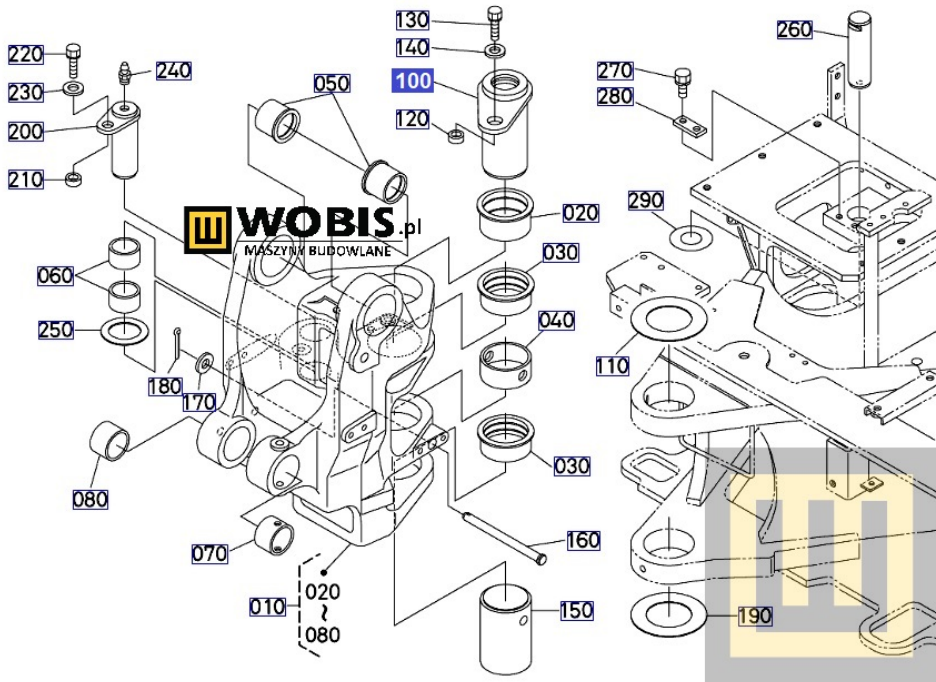

Zapewniamy części zamienne oraz materiały eksploatacyjne do wszystkich urządzeń i silników dostępnych w naszej firmie.

Jeżeli potrzebują Państwo dodatkowej informacji co do ceny, porady w doborze części, nie znacie Państwo dokładnie modelu czy typu maszyny to do Państwa dyspozycji pozostają specjaliści, którzy postarają się pomóc i doradzić.

Nasi pracownicy udzielą Państwu szczegółowych i fachowych porad. W razie wątpliwości zadaj pytanie, służymy pomocą. Dołożymy wszystkich starań, aby w jak najkrótszym czasie udzielić Państwu szczegółowej odpowiedzi.

Jeżeli Chcesz Zlecić naszemu autoryzowanemu serwisowi dokonanie przeglądu Twojej minikoparki KUBOTA Złóż zlecenie na stronie minikoparki.pro