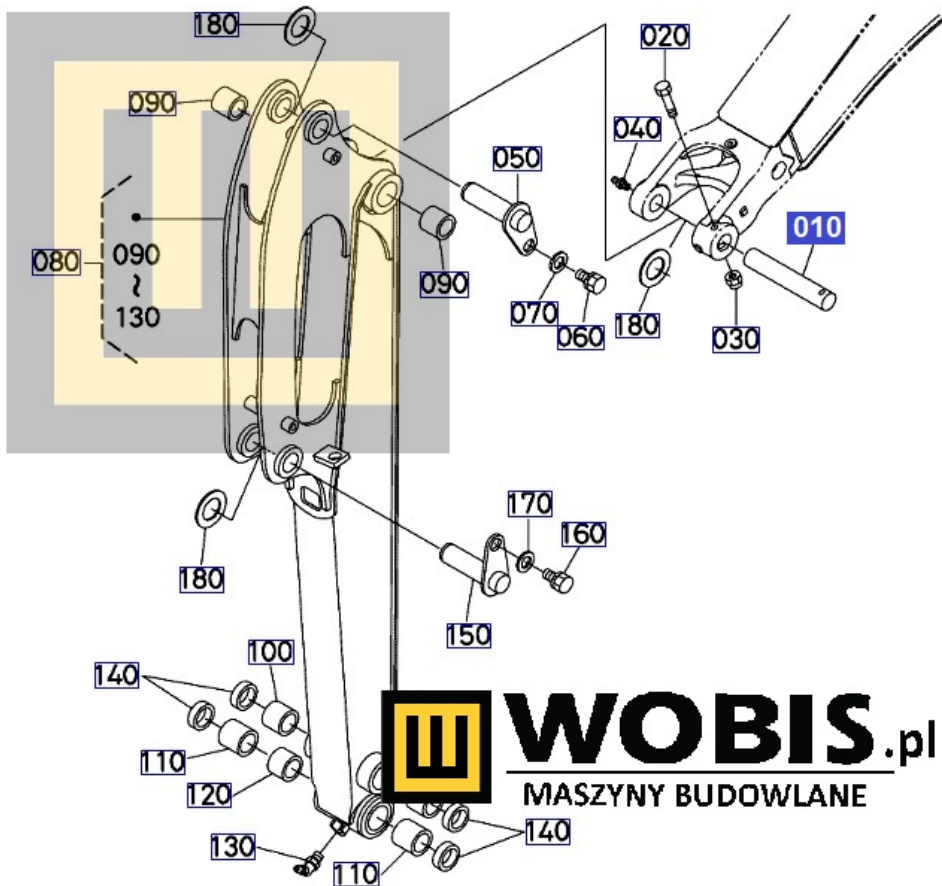

Zapewniamy części zamienne oraz materiały eksploatacyjne do wszystkich urządzeń i silników dostępnych w naszej firmie.

Jeżeli potrzebują Państwo dodatkowej informacji co do ceny, porady w doborze części, nie znacie Państwo dokładnie modelu czy typu maszyny to do Państwa dyspozycji pozostają specjaliści, którzy postarają się pomóc i doradzić.

Nasi pracownicy udzielą Państwu szczegółowych i fachowych porad. W razie wątpliwości zadaj pytanie, służymy pomocą. Dołożymy wszystkich starań, aby w jak najkrótszym czasie udzielić Państwu szczegółowej odpowiedzi.

Jeżeli Chcesz Zlecić naszemu autoryzowanemu serwisowi dokonanie przeglądu Twojej minikoparki KUBOTA Złóż zlecenie na stronie minikoparki.pro