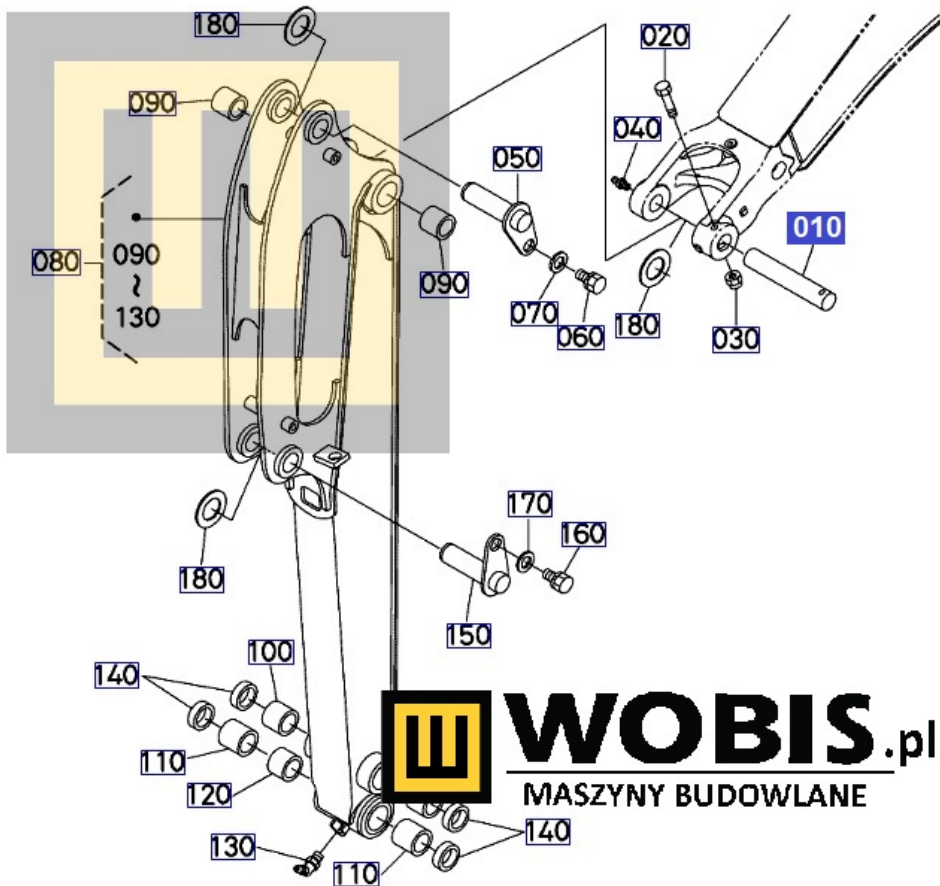

Zapewniamy części zamienne oraz materiały eksploatacyjne do wszystkich urządzeń i silników dostępnych w naszej firmie.

Jeżeli potrzebują Państwo dodatkowej informacji co do ceny, porady w doborze części, nie znacie Państwo dokładnie modelu czy typu maszyny to do Państwa dyspozycji pozostają specjaliści, którzy postarają się pomóc i doradzić.

Nasi pracownicy udzielą Państwu szczegółowych i fachowych porad. W razie wątpliwości zadaj pytanie, służymy pomocą. Dołożymy wszystkich starań, aby w jak najkrótszym czasie udzielić Państwu szczegółowej odpowiedzi.

Jeżeli Chcesz Zlecić naszemu autoryzowanemu serwisowi dokonanie przeglądu Twojej minikoparki KUBOTA Złóż zlecenie na stronie minikoparki.pro