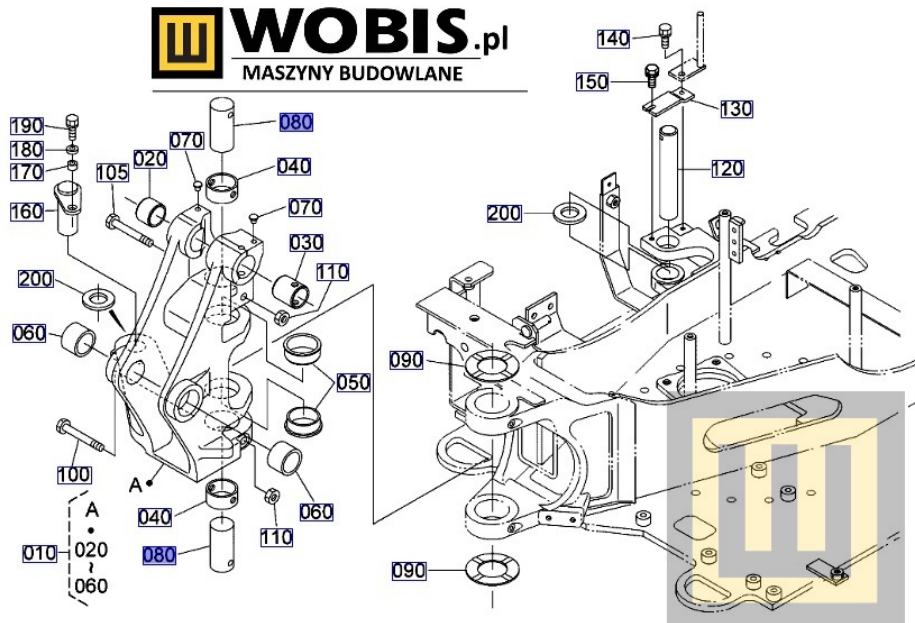

Zapewniamy części zamienne oraz materiały eksploatacyjne do wszystkich urządzeń i silników dostępnych w naszej firmie.

Jeżeli potrzebują Państwo dodatkowej informacji co do ceny, porady w doborze części, nie znacie Państwo dokładnie modelu czy typu maszyny to do Państwa dyspozycji pozostają specjaliści, którzy postarają się pomóc i doradzić.

Nasi pracownicy udzielą Państwu szczegółowych i fachowych porad. W razie wątpliwości zadaj pytanie, służymy pomocą. Dołożymy wszystkich starań, aby w jak najkrótszym czasie udzielić Państwu szczegółowej odpowiedzi.

Jeżeli Chcesz Zlecić naszemu autoryzowanemu serwisowi dokonanie przeglądu Twojej minikoparki KUBOTA Złóż zlecenie na stronie minikoparki.pro