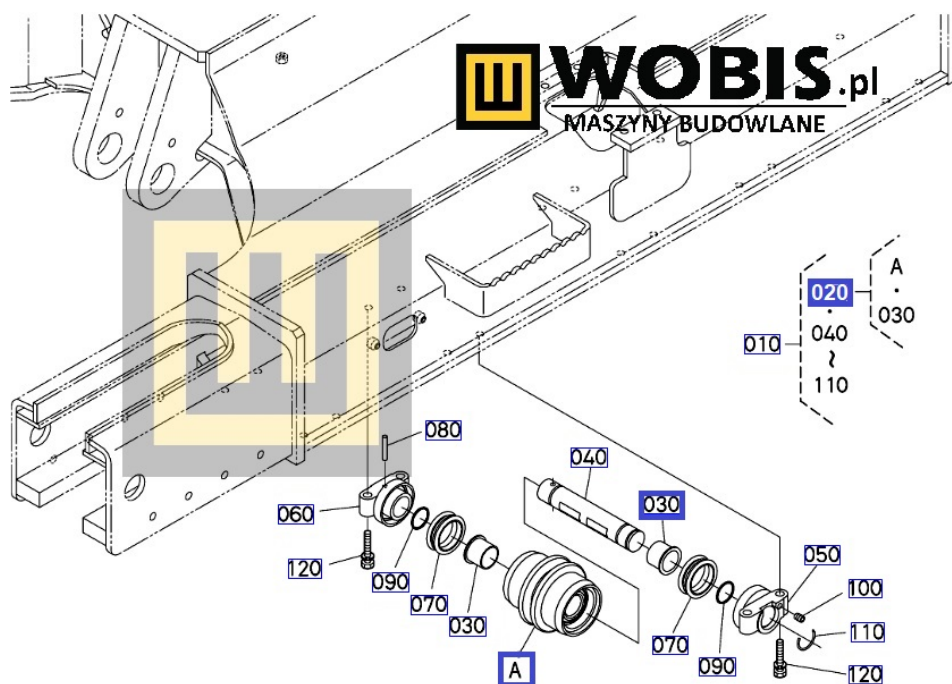

Zapewniamy części zamienne oraz materiały eksploatacyjne do wszystkich urządzeń i silników dostępnych w naszej firmie.

Jeżeli potrzebują Państwo dodatkowej informacji co do ceny, porady w doborze części, nie znacie Państwo dokładnie modelu czy typu maszyny to do Państwa dyspozycji pozostają specjaliści, którzy postarają się pomóc i doradzić.

Nasi pracownicy udzielą Państwu szczegółowych i fachowych porad. W razie wątpliwości zadaj pytanie, służymy pomocą. Dołożymy wszystkich starań, aby w jak najkrótszym czasie udzielić Państwu szczegółowej odpowiedzi.