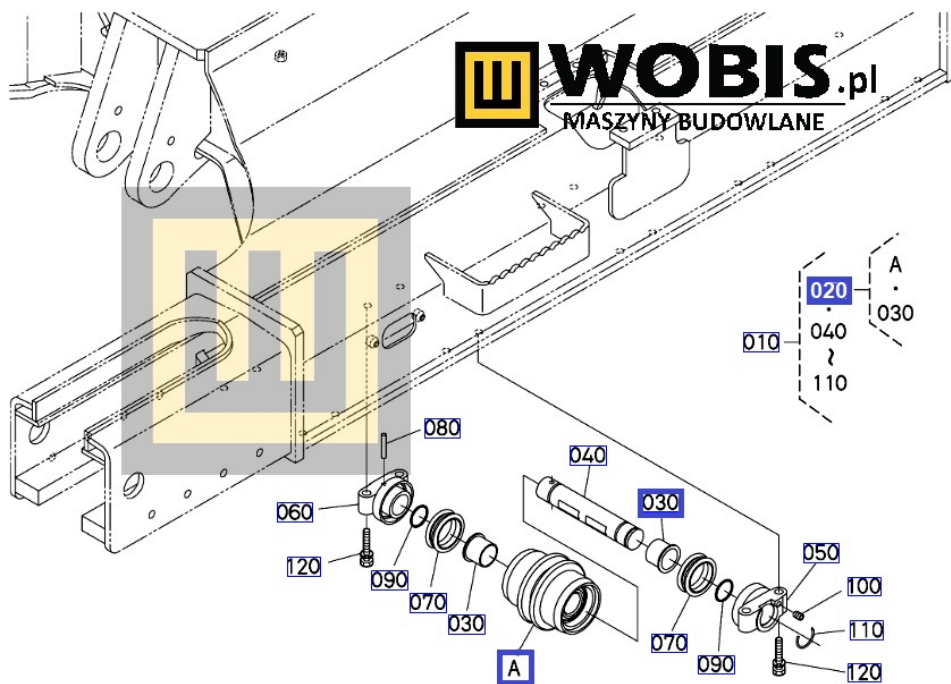

Zapewniamy części zamienne oraz materiały eksploatacyjne do wszystkich urządzeń i silników dostępnych w naszej firmie.

Jeżeli potrzebują Państwo dodatkowej informacji co do ceny, porady w doborze części, nie znacie Państwo dokładnie modelu czy typu maszyny to do Państwa dyspozycji pozostają specjaliści, którzy postarają się pomóc i doradzić.

Nasi pracownicy udzielą Państwu szczegółowych i fachowych porad. W razie wątpliwości zadaj pytanie, służymy pomocą. Dołożymy wszystkich starań, aby w jak najkrótszym czasie udzielić Państwu szczegółowej odpowiedzi.