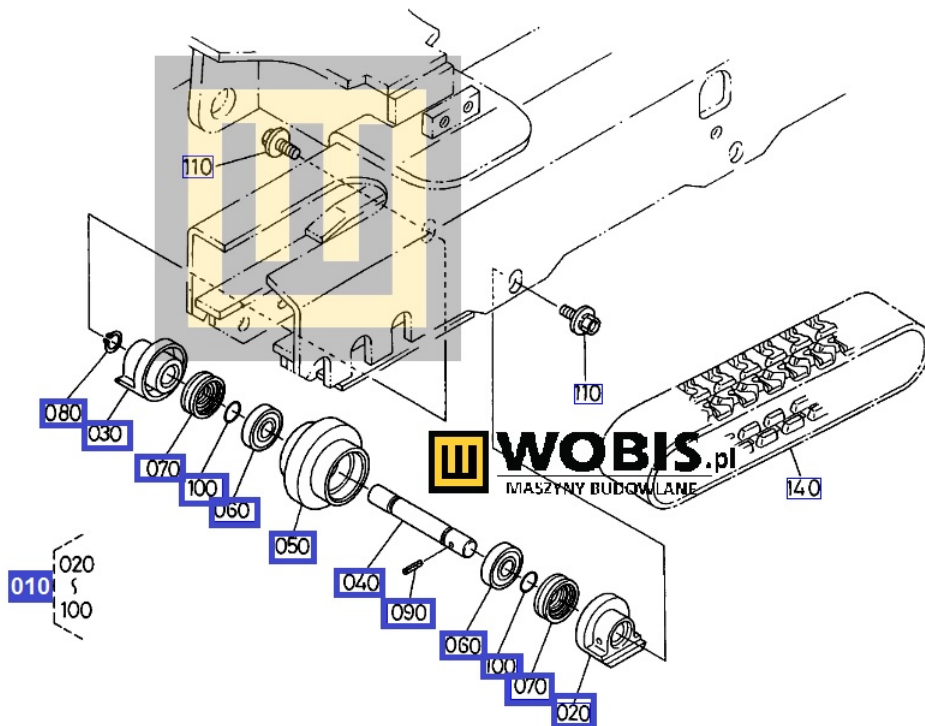

Zapewniamy części zamienne oraz materiały eksploatacyjne do wszystkich urządzeń i silników dostępnych w naszej firmie.

Jeżeli potrzebują Państwo dodatkowej informacji co do ceny, porady w doborze części, nie znacie Państwo dokładnie modelu czy typu maszyny to do Państwa dyspozycji pozostają specjaliści, którzy postarają się pomóc i doradzić.

Nasi pracownicy udzielą Państwu szczegółowych i fachowych porad. W razie wątpliwości zadaj pytanie, służymy pomocą. Dołożymy wszystkich starań, aby w jak najkrótszym czasie udzielić Państwu szczegółowej odpowiedzi.